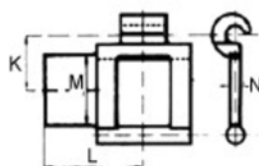

Kohlswa (Ewart) – kjeder

Kjede Str.	Kjede type	A mm	B mm	C mm	D mm	Antall ledd pr.mtr.	Arbeidslast kg	Vekt pr. mtr. kg	Varenr.	Pris pr ledd
55	A	41,7	36,5	16,5	10,5	24,0	500	1,35	KO55	20,-
57	A	59,0	48,0	24,0	10,5	16,9	700	1,55	KO57	35,-
62	A	41,7	42,5	20,5	10,5	24,0	600	1,60	KO62	23,-
72,5	B	42,2	52,0	24,0	10,5	23,7	650	2,00	KO725	25,-
74	A	60,6	65,0	28,0	15,7	16,5	1350	3,80	KO74	60,-
78	B	67,1	70,0	28,0	12,5	14,9	1200	3,15	KO78	59,-
103	C	78,5	87,0	32,0	17,7	12,7	1900	5,75	KO103	115,-

På forespørsel kan vi også levere tilhørende kjedehjul eller andre spesialledd med medbringere mm. Spør oss om dette.

Type A1