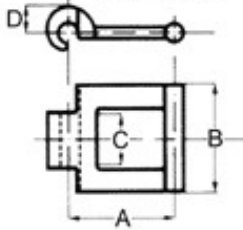

Kohlswa (Ewart) – kjeder

Type A

Type B

Type C

Kjede Str.	Kjede type	A mm	B mm	C mm	D mm	Antall ledd pr.mtr.	Arbeidslast kg	Vekt pr. mtr. kg	Varenr.	Pris pr ledd
55	A	41,7	36,5	16,5	10,5	24,0	500	1,35	KO55	20,-
57	A	59,0	48,0	24,0	10,5	16,9	700	1,55	KO57	35,-
62	A	41,7	42,5	20,5	10,5	24,0	600	1,60	KO62	23,-
72,5	B	42,2	52,0	24,0	10,5	23,7	650	2,00	KO725	25,-
74	A	60,6	65,0	28,0	15,7	16,5	1350	3,80	KO74	60,-
78	B	67,1	70,0	28,0	12,5	14,9	1200	3,15	KO78	59,-
103	C	78,5	87,0	32,0	17,7	12,7	1900	5,75	KO103	115,-