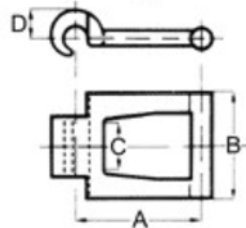

Kohlswa (Ewart) – kjeder

Type A

Type B

Type C

Kjede Str.	Kjede type	A mm	B mm	C mm	D mm	Antall ledd pr.mtr.	Arbeidslast kg	Vekt pr. mtr. kg	Varenr.	Pris pr ledd
55	A	41,7	36,5	16,5	10,5	24,0	500	1,35	KO55	20,-
57	A	59,0	48,0	24,0	10,5	16,9	700	1,55	KO57	35,-
62	A	41,7	42,5	20,5	10,5	24,0	600	1,60	KO62	23,-
72,5	B	42,2	52,0	24,0	10,5	23,7	650	2,00	KO725	25,-
74	A	60,6	65,0	28,0	15,7	16,5	1350	3,80	KO74	60,-
78	B	67,1	70,0	28,0	12,5	14,9	1200	3,15	KO78	59,-
103	C	78,5	87,0	32,0	17,7	12,7	1900	5,75	KO103	115,-