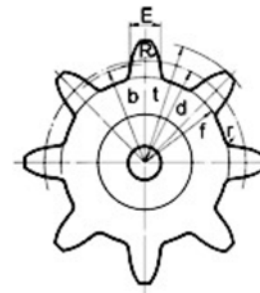

Kjede Str.	Kjede type	A mm	B mm	C mm	D mm	Antall ledd pr.mtr.	Arbeidslast kg	Vekt pr. mtr. kg	Varenr.	Pris pr ledd
55	A	41,7	36,5	16,5	10,5	24,0	500	1,35	KO55	20,-
57	A	59,0	48,0	24,0	10,5	16,9	700	1,55	KO57	35,-
62	A	41,7	42,5	20,5	10,5	24,0	600	1,60	KO62	23,-
72,5	B	42,2	52,0	24,0	10,5	23,7	650	2,00	KO725	25,-
74	A	60,6	65,0	28,0	15,7	16,5	1350	3,80	KO74	60,-
78	B	67,1	70,0	28,0	12,5	14,9	1200	3,15	KO78	59,-
103	C	78,5	87,0	32,0	17,7	12,7	1900	5,75	KO103	115,-

På forespørsel kan vi også levere tilhørende kjedehjul eller andre spesialledd med medbringere mm. Spør oss om dette.