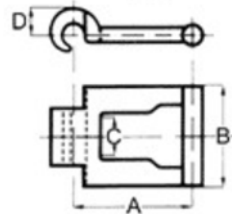

Kohlswa (Ewart) – kjeder

Type A

Type B

Type C

Kjede Str.	Kjede type	A mm	B mm	C mm	D mm	Antall ledd pr.mtr.	Arbeidslast kg	Vekt pr. mtr. kg	Varenr.	Pris pr ledd
55	A	41,7	36,5	16,5	10,5	24,0	500	1,35	KO55	20,-
57	A	59,0	48,0	24,0	10,5	16,9	700	1,55	KO57	35,-
62	A	41,7	42,5	20,5	10,5	24,0	600	1,60	KO62	23,-
72,5	B	42,2	52,0	24,0	10,5	23,7	650	2,00	KO725	25,-
74	A	60,6	65,0	28,0	15,7	16,5	1350	3,80	KO74	60,-
78	B	67,1	70,0	28,0	12,5	14,9	1200	3,15	KO78	59,-
103	C	78,5	87,0	32,0	17,7	12,7	1900	5,75	KO103	115,-