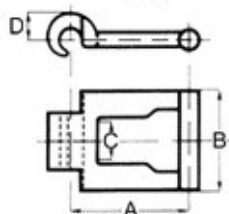

Kohlswa (Ewart) – kjeder

Type A

Type B

Type C

Kjede Str.	Kjede type	A mm	B mm	C mm	D mm	Antall ledd pr.mtr.	Arbeidslast kg	Vekt pr. mtr. kg	Varenr.	Pris pr ledd
55	A	41,7	36,5	16,5	10,5	24,0	500	1,35	KO55	25,-
57	A	59,0	48,0	24,0	10,5	16,9	700	1,55	KO57	44,-
62	A	41,7	42,5	20,5	10,5	24,0	600	1,60	KO62	29,-
72,5	B	42,2	52,0	24,0	10,5	23,7	650	2,00	KO725	41,-
74	A	60,6	65,0	28,0	15,7	16,5	1350	3,80	KO74	74,-
78	B	67,1	70,0	28,0	12,5	14,9	1200	3,15	KO78	73,-
103	C	78,5	87,0	32,0	17,7	12,7	1900	5,75	KO103	142,-