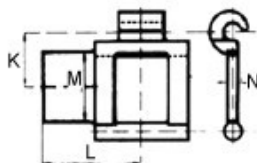

Kohlswa (Ewart) – kjeder

Kjede Str.	Kjede type	A mm	B mm	C mm	D mm	Antall ledd pr.mtr.	Arbeidslast kg	Vekt pr. mtr. kg	Varenr.	Pris pr ledd
55	A	41,7	36,5	16,5	10,5	24,0	500	1,35	KO55	25,-
57	A	59,0	48,0	24,0	10,5	16,9	700	1,55	KO57	44,-
62	A	41,7	42,5	20,5	10,5	24,0	600	1,60	KO62	29,-
72,5	B	42,2	52,0	24,0	10,5	23,7	650	2,00	KO725	41,-
74	A	60,6	65,0	28,0	15,7	16,5	1350	3,80	KO74	74,-
78	B	67,1	70,0	28,0	12,5	14,9	1200	3,15	KO78	73,-
103	C	78,5	87,0	32,0	17,7	12,7	1900	5,75	KO103	142,-

På forespørsel kan vi også levere tilhørende kjedehjul eller andre spesialledd med medbringere mm. Spør oss om dette.

Type A1