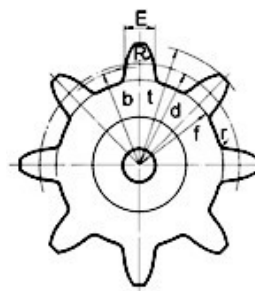

Kjede Str.	Kjede type	A mm	B mm	C mm	D mm	Antall ledd pr.mtr.	Arbeidslast kg	Vekt pr. mtr. kg	Varenr.	Pris pr ledd
55	A	41,7	36,5	16,5	10,5	24,0	500	1,35	KO55	25,-
57	A	59,0	48,0	24,0	10,5	16,9	700	1,55	KO57	44,-
62	A	41,7	42,5	20,5	10,5	24,0	600	1,60	KO62	29,-
72,5	B	42,2	52,0	24,0	10,5	23,7	650	2,00	KO725	41,-
74	A	60,6	65,0	28,0	15,7	16,5	1350	3,80	KO74	74,-
78	B	67,1	70,0	28,0	12,5	14,9	1200	3,15	KO78	73,-
103	C	78,5	87,0	32,0	17,7	12,7	1900	5,75	KO103	142,-

På forespørsel kan vi også levere tilhørende kjedehjul eller andre spesialledd med medbringere mm. Spør oss om dette.