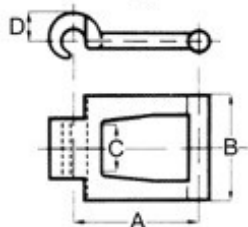

Kohlswa (Ewart) – kjeder

Type A

Type B

Type C

Kjede Str.	Kjede type	A mm	B mm	C mm	D mm	Antall ledd pr.mtr.	Arbeidslast kg	Vekt pr. mtr. kg	Varenr.	Pris pr ledd
55	A	41,7	36,5	16,5	10,5	24,0	500	1,35	KO55	25,-
57	A	59,0	48,0	24,0	10,5	16,9	700	1,55	KO57	44,-
62	A	41,7	42,5	20,5	10,5	24,0	600	1,60	KO62	29,-
72,5	B	42,2	52,0	24,0	10,5	23,7	650	2,00	KO725	41,-
74	A	60,6	65,0	28,0	15,7	16,5	1350	3,80	KO74	74,-
78	B	67,1	70,0	28,0	12,5	14,9	1200	3,15	KO78	73,-
103	C	78,5	87,0	32,0	17,7	12,7	1900	5,75	KO103	142,-