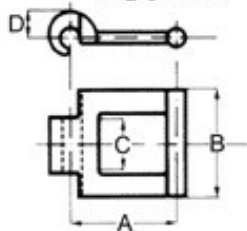

Kohlswa (Ewart) – kjeder

Type A

Type B

Type C

Kjede Str.	Kjede type	A mm	B mm	C mm	D mm	Antall ledd pr.mtr.	Arbeidslast kg	Vekt pr. mtr. kg	Varenr.	Pris pr ledd
55	A	41,7	36,5	16,5	10,5	24,0	500	1,35	KO55	25,-
57	A	59,0	48,0	24,0	10,5	16,9	700	1,55	KO57	44,-
62	A	41,7	42,5	20,5	10,5	24,0	600	1,60	KO62	29,-
72,5	B	42,2	52,0	24,0	10,5	23,7	650	2,00	KO725	41,-
74	A	60,6	65,0	28,0	15,7	16,5	1350	3,80	KO74	74,-
78	B	67,1	70,0	28,0	12,5	14,9	1200	3,15	KO78	73,-
103	C	78,5	87,0	32,0	17,7	12,7	1900	5,75	KO103	142,-