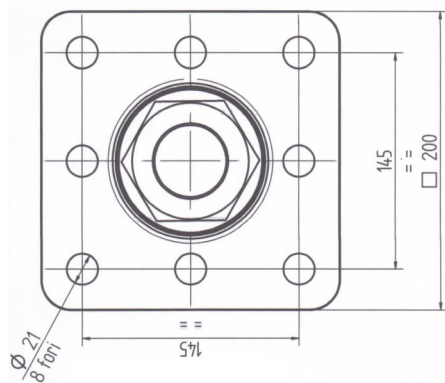

Trekkøyer

Trekkøye med flens Kulekoping

Sveiseplate 200 x 200