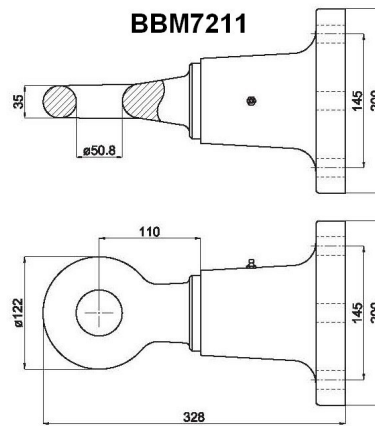

Faste og vribare trekkøyer

Type	Kap. Tonn	Vert. last Tonn	A mm	B Ø Mm	C Ø mm	D Ø mm	E mm	F mm	Vekt kg	Varenr.	Pris pr. stk.
<b>MG18977 - Fast Engelsk standard</b> 	28	2,0	300	110	30	50	100	40	7,1	<b>MG18977</b> <b>(BBM7931)</b>	<b>879,-</b>
<b>MG18475 - Fast Fransk standard</b> 	20	1,0	283	110	30	50	65	30	4,3	<b>MG18475</b> <b>(BBM7935)</b>	<b>504,-</b>
<b>MG18976TUV</b> <b>TUV godkjent Fast</b>  	10	1,45	380	100	30,5	40	55	65	7,5	<b>MG18976TUV</b> <b>(BBM7933)</b>	<b>946,-</b>
<b>MG18966</b> <b>ISO godkjent Vribart</b>  	14 14 28 30	1,7 1,7 2,6 3,5	328 326 384 380	122 120 126 122	35 35 41 37	50,8 50 50,8 50,8	90 90 110 110	135 135 150 150	7,0 7,0 8,6 11,8	<b>MG18966</b> <b>BBM7926</b> <b>MG189745M</b> <b>(BBM7040)</b> <b>MG18974ISO29</b> <b>(BBM7041)</b>	<b>1.000,-</b> <b>1.000,-</b> <b>2.085,-</b> <b>2.725,-</b>

## Vribart trekkøye med flens 30 tonn.

Sveiseplate 200 x 200

Sveiseplate 345 x 200

Type	Kapasitet Tonn	Vertikal Last Tonn	Vekt kg	Varenr.	Pris pr. stk.
Trekkøye med flens, Ø76,8, 20t	20	2,5	25,4	<b>BBM721020</b>	<b>6.878,-</b>
Trekkøye med flens, Ø52, 35t	35	3,0	22,2	<b>BBM721201</b>	<b>6.719,-</b>
Sveiseplate 200 x 200, 8 hull			9,1	<b>BBM730720</b>	<b>1.152,-</b>
Sveiseplate 345 x 200, 15 hull			15,6	<b>BBM730920</b>	<b>2.088,-</b>
Boltesett M20x65, 8 bolter			1,9	<b>BBM710620</b>	<b>559,-</b>
Boltesett M20x70, 8 bolter			2,0	<b>BBM7104</b>	<b>559,-</b>

## Trekkøye med flens Kulekoping

Sveiseplate 200 x 200

Sveiseplate 200 x 200

Type	Kapasitet Tonn	Vertikal Last Tonn	Vekt kg	Varenr.	Pris pr. stk.
Trekkøye med flens, Kulekoping Ø80.	20	2,5	27	<b>BBM7256</b>	<b>8.407,-</b>
Trekkøye med flens, Kulekoping Ø80	20?	4,5?	24,2	<b>BBM728020</b>	<b>8.324,-</b>
Sveiseplate 200 x 200, 8 hull for 7256			9,1	<b>BBM730720</b>	<b>1.152,-</b>
Sveiseplate 345 x 200, 15 hull			15,6	<b>BBM730920</b>	<b>2.088,-</b>
Boltesett 8 bolter M20x70, 12,9			1,9	<b>BBM7104</b>	<b>559,-</b>