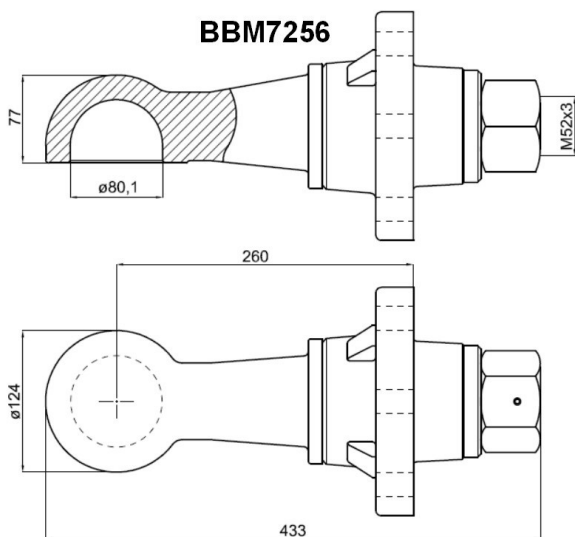

## Vribart trekkøye med flens 30 tonn.

Sveiseplate 200 x 200

Sveiseplate 345 x 200

Type	Kapasitet Tonn	Vertikal Last Tonn	Vekt kg	Varenr.	Pris pr. stk.
Trekkøye med flens, Ø76,8, 20t	20	2,5	25,4	<b>BBM721020</b>	<b>6.878,-</b>
Trekkøye med flens, Ø52, 35t	35	3,0	22,2	<b>BBM721201</b>	<b>6.719,-</b>
Sveiseplate 200 x 200, 8 hull			9,1	<b>BBM730720</b>	<b>1.152,-</b>
Sveiseplate 345 x 200, 15 hull			15,6	<b>BBM730920</b>	<b>2.088,-</b>
Boltesett M20x65, 8 bolter			1,9	<b>BBM710620</b>	<b>559,-</b>
Boltesett M20x70, 8 bolter			2,0	<b>BBM7104</b>	<b>559,-</b>

## Trekkøye med flens Kulekoping

Sveiseplate 200 x 200

Sveiseplate 200 x 200

Type	Kapasitet Tonn	Vertikal Last Tonn	Vekt kg	Varenr.	Pris pr. stk.
Trekkøye med flens, Kulekoping Ø80.	20	2,5	27	<b>BBM7256</b>	<b>8.407,-</b>
Trekkøye med flens, Kulekoping Ø80	20?	4,5?	24,2	<b>BBM728020</b>	<b>8.324,-</b>
Sveiseplate 200 x 200, 8 hull for 7256			9,1	<b>BBM730720</b>	<b>1.152,-</b>
Sveiseplate 345 x 200, 15 hull			15,6	<b>BBM730920</b>	<b>2.088,-</b>
Boltesett 8 bolter M20x70, 12,9			1,9	<b>BBM7104</b>	<b>559,-</b>