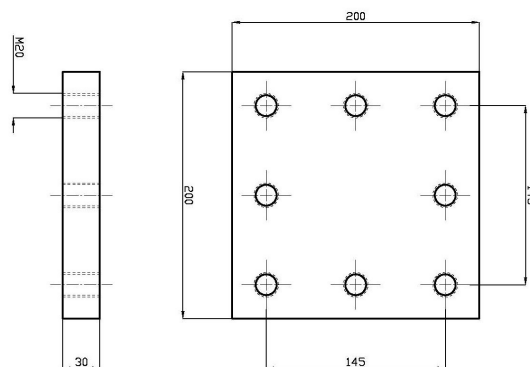

## Vribart trekkøye med flens 30 tonn.

Sveiseplate 200 x 200

Sveiseplate 345 x 200

Type	Kapasitet Tonn	Vertikal Last Tonn	Vekt kg	Varenr.	Pris pr. stk.
Trekkøye med flens, Ø76,8, 20t	20	2,5	25,4	<b>BBM721020</b>	<b>6.878,-</b>
Trekkøye med flens, Ø52, 35t	35	3,0	22,2	<b>BBM721201</b>	<b>6.719,-</b>
Sveiseplate 200 x 200, 8 hull			9,1	<b>BBM730720</b>	<b>1.152,-</b>
Sveiseplate 345 x 200, 15 hull			15,6	<b>BBM730920</b>	<b>2.088,-</b>
Boltesett M20x65, 8 bolter			1,9	<b>BBM710620</b>	<b>559,-</b>
Boltesett M20x70, 8 bolter			2,0	<b>BBM7104</b>	<b>559,-</b>

## Trekkøye med flens Kulekoping

Sveiseplate 200 x 200

Sveiseplate 200 x 200

Type	Kapasitet Tonn	Vertikal Last Tonn	Vekt kg	Varenr.	Pris pr. stk.
Trekkøye med flens, Kulekoping Ø80.	20	2,5	27	<b>BBM7256</b>	<b>8.407,-</b>
Trekkøye med flens, Kulekoping Ø80	20?	4,5?	24,2	<b>BBM728020</b>	<b>8.324,-</b>
Sveiseplate 200 x 200, 8 hull for 7256			9,1	<b>BBM730720</b>	<b>1.152,-</b>
Sveiseplate 345 x 200, 15 hull			15,6	<b>BBM730920</b>	<b>2.088,-</b>
Boltesett 8 bolter M20x70, 12,9			1,9	<b>BBM7104</b>	<b>559,-</b>