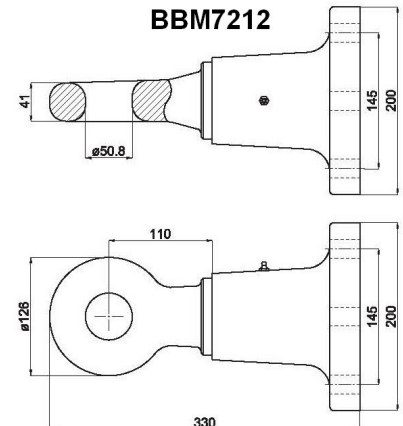

Faste og vribare trekkøyer

Type	Kap. Tonn	Vert. last Tonn	A mm	B Ø Mm	C Ø mm	D Ø mm	E mm	F mm	Vekt kg	Varenr.	Pris pr. stk.
<b>MG18977 - Fast Engelsk standard</b> 	28	2,0	300	110	30	50	100	40	7,1	<b>MG18977</b> <b>(BBM7931)</b>	<b>879,-</b>
<b>MG18475 - Fast Fransk standard</b> 	20	1,0	283	110	30	50	65	30	4,3	<b>MG18475</b> <b>(BBM7935)</b>	<b>504,-</b>
<b>MG18976TUV</b> <b>TUV godkjent Fast</b>  	10	1,45	380	100	30,5	40	55	65	7,5	<b>MG18976TUV</b> <b>(BBM7933)</b>	<b>946,-</b>
<b>MG18966</b> <b>ISO godkjent Vribart</b>  	14 14 28 30	1,7 1,7 2,6 3,5	328 326 384 380	122 120 126 122	35 35 41 37	50,8 50 50,8 50,8	90 90 110 110	135 135 150 150	7,0 7,0 8,6 11,8	<b>MG18966</b> <b>BBM7926</b> <b>MG189745M</b> <b>(BBM7040)</b> <b>MG18974ISO29</b> <b>(BBM7041)</b>	<b>1.000,-</b> <b>1.000,-</b> <b>2.085,-</b> <b>2.725,-</b>

## Vribart trekkøye med flens 30 tonn.

Sveiseplate 200 x 200

Sveiseplate 345 x 200

Type	Kapasitet Tonn	Vertikal Last Tonn	Vekt kg	Varenr.	Pris pr. stk.
Trekkøye med flens, Ø76,8, 20t	20	2,5	25,4	<b>BBM721020</b>	<b>6.878,-</b>
Trekkøye med flens, Ø52, 35t	35	3,0	22,2	<b>BBM721201</b>	<b>6.719,-</b>
Sveiseplate 200 x 200, 8 hull			9,1	<b>BBM730720</b>	<b>1.152,-</b>
Sveiseplate 345 x 200, 15 hull			15,6	<b>BBM730920</b>	<b>2.088,-</b>
Boltesett M20x65, 8 bolter			1,9	<b>BBM710620</b>	<b>559,-</b>
Boltesett M20x70, 8 bolter			2,0	<b>BBM7104</b>	<b>559,-</b>

## Trekkøye med flens Kulekoping

Sveiseplate 200 x 200

Sveiseplate 200 x 200

Type	Kapasitet Tonn	Vertikal Last Tonn	Vekt kg	Varenr.	Pris pr. stk.
Trekkøye med flens, Kulekoping Ø80.	20	2,5	27	<b>BBM7256</b>	<b>8.407,-</b>
Trekkøye med flens, Kulekoping Ø80	20?	4,5?	24,2	<b>BBM728020</b>	<b>8.324,-</b>
Sveiseplate 200 x 200, 8 hull for 7256			9,1	<b>BBM730720</b>	<b>1.152,-</b>
Sveiseplate 345 x 200, 15 hull			15,6	<b>BBM730920</b>	<b>2.088,-</b>
Boltesett 8 bolter M20x70, 12,9			1,9	<b>BBM7104</b>	<b>559,-</b>