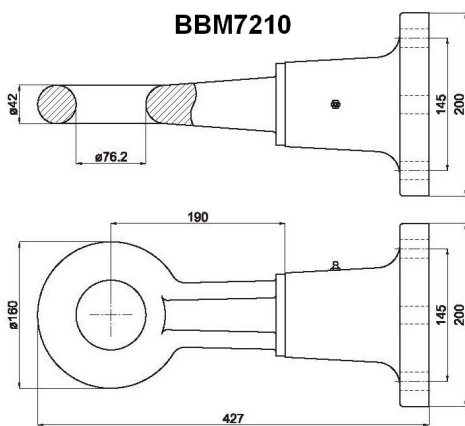

Faste og vribare trekkøyer

Type	Kap. Tonn	Vert. last Tonn	A mm	B Ø Mm	C Ø mm	D Ø mm	E mm	F mm	Vekt kg	Varenr.	Pris pr. stk.
<b>MG18977 - Fast Engelsk standard</b> 	28	2,0	300	110	30	50	100	40	7,1	<b>MG18977</b> <b>(BBM7931)</b>	<b>879,-</b>
<b>MG18475 - Fast Fransk standard</b> 	20	1,0	283	110	30	50	65	30	4,3	<b>MG18475</b> <b>(BBM7935)</b>	<b>504,-</b>
<b>MG18976TUV</b> <b>TUV godkjent Fast</b>  	10	1,45	380	100	30,5	40	55	65	7,5	<b>MG18976TUV</b> <b>(BBM7933)</b>	<b>946,-</b>
<b>MG18966</b> <b>ISO godkjent Vribart</b>  	14 14 28 30	1,7 1,7 2,6 3,5	328 326 384 380	122 120 126 122	35 35 41 37	50,8 50 50,8 50,8	90 90 110 110	135 135 150 150	7,0 7,0 8,6 11,8	<b>MG18966</b> <b>BBM7926</b> <b>MG189745M</b> <b>(BBM7040)</b> <b>MG18974ISO29</b> <b>(BBM7041)</b>	<b>1.000,-</b> <b>1.000,-</b> <b>2.085,-</b> <b>2.725,-</b>

## Vribart trekkøye med flens 30 tonn.

Sveiseplate 200 x 200

Sveiseplate 345 x 200

Type	Kapasitet Tonn	Vertikal Last Tonn	Vekt kg	Varenr.	Pris pr. stk.
Trekkøye med flens, Ø76,8, 20t	20	2,5	25,4	<b>BBM721020</b>	<b>6.878,-</b>
Trekkøye med flens, Ø52, 35t	35	3,0	22,2	<b>BBM721201</b>	<b>6.719,-</b>
Sveiseplate 200 x 200, 8 hull			9,1	<b>BBM730720</b>	<b>1.152,-</b>
Sveiseplate 345 x 200, 15 hull			15,6	<b>BBM730920</b>	<b>2.088,-</b>
Boltesett M20x65, 8 bolter			1,9	<b>BBM710620</b>	<b>559,-</b>
Boltesett M20x70, 8 bolter			2,0	<b>BBM7104</b>	<b>559,-</b>

## Trekkøye med flens Kulekoping

Sveiseplate 200 x 200

Sveiseplate 200 x 200

Type	Kapasitet Tonn	Vertikal Last Tonn	Vekt kg	Varenr.	Pris pr. stk.
Trekkøye med flens, Kulekoping Ø80.	20	2,5	27	<b>BBM7256</b>	<b>8.407,-</b>
Trekkøye med flens, Kulekoping Ø80	20?	4,5?	24,2	<b>BBM728020</b>	<b>8.324,-</b>
Sveiseplate 200 x 200, 8 hull for 7256			9,1	<b>BBM730720</b>	<b>1.152,-</b>
Sveiseplate 345 x 200, 15 hull			15,6	<b>BBM730920</b>	<b>2.088,-</b>
Boltesett 8 bolter M20x70, 12,9			1,9	<b>BBM7104</b>	<b>559,-</b>