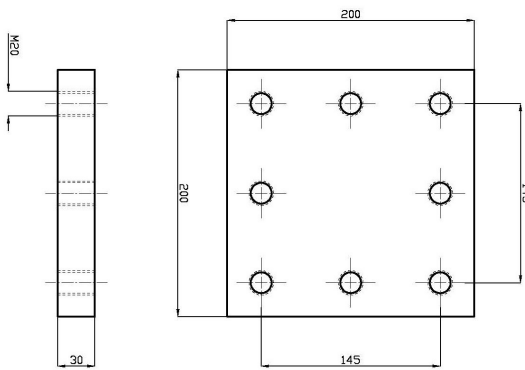

Faste og vribare trekkøyer

Type	Kap. Tonn	Vert. last Tonn	A mm	B Ø Mm	C Ø mm	D Ø mm	E mm	F mm	Vekt kg	Varenr.	Pris pr. stk.
<b>MG18977 - Fast Engelsk standard</b> 	28	2,0	300	110	30	50	100	40	7,1	<b>MG18977</b> <b>(BBM7931)</b>	<b>879,-</b>
<b>MG18475 - Fast Fransk standard</b> 	20	1,0	283	110	30	50	65	30	4,3	<b>MG18475</b> <b>(BBM7935)</b>	<b>504,-</b>
<b>MG18976TUV</b> <b>TUV godkjent Fast</b>  	10	1,45	380	100	30,5	40	55	65	7,5	<b>MG18976TUV</b> <b>(BBM7933)</b>	<b>946,-</b>
<b>MG18966</b> <b>ISO godkjent Vribart</b>  	14 14 28 30	1,7 1,7 2,6 3,5	328 326 384 380	122 120 126 122	35 35 41 37	50,8 50 50,8 50,8	90 90 110 110	135 135 150 150	7,0 7,0 8,6 11,8	<b>MG18966</b> <b>BBM7926</b> <b>MG189745M</b> <b>(BBM7040)</b> <b>MG18974ISO29</b> <b>(BBM7041)</b>	<b>1.000,-</b> <b>1.000,-</b> <b>2.085,-</b> <b>2.725,-</b>

## Vribart trekkøye med flens 30 tonn.

Sveiseplate 200 x 200

Sveiseplate 345 x 200

Type	Kapasitet Tonn	Vertikal Last Tonn	Vekt kg	Varenr.	Pris pr. stk.
Trekkøye med flens, Ø76,8, 20t	20	2,5	25,4	<b>BBM721020</b>	<b>6.878,-</b>
Trekkøye med flens, Ø52, 35t	35	3,0	22,2	<b>BBM721201</b>	<b>6.719,-</b>
Sveiseplate 200 x 200, 8 hull			9,1	<b>BBM730720</b>	<b>1.152,-</b>
Sveiseplate 345 x 200, 15 hull			15,6	<b>BBM730920</b>	<b>2.088,-</b>
Boltesett M20x65, 8 bolter			1,9	<b>BBM710620</b>	<b>559,-</b>
Boltesett M20x70, 8 bolter			2,0	<b>BBM7104</b>	<b>559,-</b>

## Trekkøye med flens Kulekoping

Sveiseplate 200 x 200

Sveiseplate 200 x 200

Type	Kapasitet Tonn	Vertikal Last Tonn	Vekt kg	Varenr.	Pris pr. stk.
Trekkøye med flens, Kulekoping Ø80.	20	2,5	27	<b>BBM7256</b>	<b>8.407,-</b>
Trekkøye med flens, Kulekoping Ø80	20?	4,5?	24,2	<b>BBM728020</b>	<b>8.324,-</b>
Sveiseplate 200 x 200, 8 hull for 7256			9,1	<b>BBM730720</b>	<b>1.152,-</b>
Sveiseplate 345 x 200, 15 hull			15,6	<b>BBM730920</b>	<b>2.088,-</b>
Boltesett 8 bolter M20x70, 12,9			1,9	<b>BBM7104</b>	<b>559,-</b>