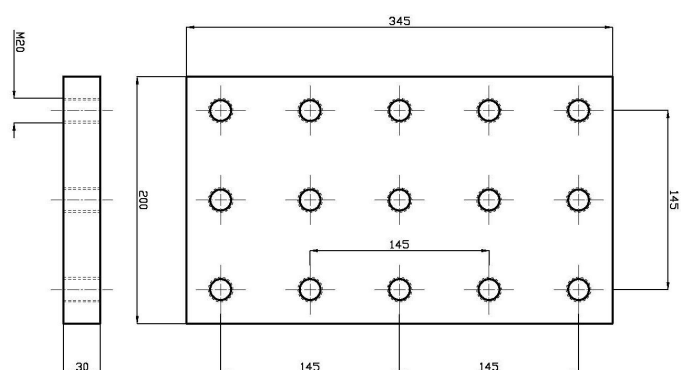

Faste og vribare trekkøyer

Type	Kap. Tonn	Vert. last Tonn	A mm	B Ø Mm	C Ø mm	D Ø mm	E mm	F mm	Vekt kg	Varenr.	Pris pr. stk.
<b>MG18977 - Fast Engelsk standard</b> 	28	2,0	300	110	30	50	100	40	7,1	<b>MG18977</b> <b>(BBM7931)</b>	<b>879,-</b>
<b>MG18475 - Fast Fransk standard</b> 	20	1,0	283	110	30	50	65	30	4,3	<b>MG18475</b> <b>(BBM7935)</b>	<b>504,-</b>
<b>MG18976TUV</b> <b>TUV godkjent Fast</b>  	10	1,45	380	100	30,5	40	55	65	7,5	<b>MG18976TUV</b> <b>(BBM7933)</b>	<b>946,-</b>
<b>MG18966</b> <b>ISO godkjent Vribart</b>  	14 14 28 30	1,7 1,7 2,6 3,5	328 326 384 380	122 120 126 122	35 35 41 37	50,8 50 50,8 50,8	90 90 110 110	135 135 150 150	7,0 7,0 8,6 11,8	<b>MG18966</b> <b>BBM7926</b> <b>MG189745M</b> <b>(BBM7040)</b> <b>MG18974ISO29</b> <b>(BBM7041)</b>	<b>1.000,-</b> <b>1.000,-</b> <b>2.085,-</b> <b>2.725,-</b>

## Vribart trekkøye med flens 30 tonn.

Sveiseplate 200 x 200

Sveiseplate 345 x 200

Type	Kapasitet Tonn	Vertikal Last Tonn	Vekt kg	Varenr.	Pris pr. stk.
Trekkøye med flens, Ø76,8, 20t	20	2,5	25,4	<b>BBM721020</b>	<b>6.878,-</b>
Trekkøye med flens, Ø52, 35t	35	3,0	22,2	<b>BBM721201</b>	<b>6.719,-</b>
Sveiseplate 200 x 200, 8 hull			9,1	<b>BBM730720</b>	<b>1.152,-</b>
Sveiseplate 345 x 200, 15 hull			15,6	<b>BBM730920</b>	<b>2.088,-</b>
Boltesett M20x65, 8 bolter			1,9	<b>BBM710620</b>	<b>559,-</b>
Boltesett M20x70, 8 bolter			2,0	<b>BBM7104</b>	<b>559,-</b>

## Trekkøye med flens Kulekoping

Sveiseplate 200 x 200

Sveiseplate 200 x 200

Type	Kapasitet Tonn	Vertikal Last Tonn	Vekt kg	Varenr.	Pris pr. stk.
Trekkøye med flens, Kulekoping Ø80.	20	2,5	27	<b>BBM7256</b>	<b>8.407,-</b>
Trekkøye med flens, Kulekoping Ø80	20?	4,5?	24,2	<b>BBM728020</b>	<b>8.324,-</b>
Sveiseplate 200 x 200, 8 hull for 7256			9,1	<b>BBM730720</b>	<b>1.152,-</b>
Sveiseplate 345 x 200, 15 hull			15,6	<b>BBM730920</b>	<b>2.088,-</b>
Boltesett 8 bolter M20x70, 12,9			1,9	<b>BBM7104</b>	<b>559,-</b>