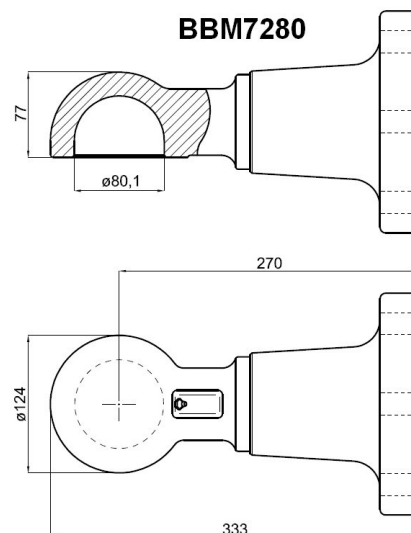

## Vribart trekkøye med flens 30 tonn.

Sveiseplate 200 x 200

Sveiseplate 345 x 200

Type	Kapasitet Tonn	Vertikal Last Tonn	Vekt kg	Varenr.	Pris pr. stk.
Trekkøye med flens, Ø76,8, 20t	20	2,5	25,4	<b>BBM721020</b>	<b>6.878,-</b>
Trekkøye med flens, Ø52, 35t	35	3,0	22,2	<b>BBM721201</b>	<b>6.719,-</b>
Sveiseplate 200 x 200, 8 hull			9,1	<b>BBM730720</b>	<b>1.152,-</b>
Sveiseplate 345 x 200, 15 hull			15,6	<b>BBM730920</b>	<b>2.088,-</b>
Boltesett M20x65, 8 bolter			1,9	<b>BBM710620</b>	<b>559,-</b>
Boltesett M20x70, 8 bolter			2,0	<b>BBM7104</b>	<b>559,-</b>

## Trekkøye med flens Kulekoping

Sveiseplate 200 x 200

Sveiseplate 200 x 200

Type	Kapasitet Tonn	Vertikal Last Tonn	Vekt kg	Varenr.	Pris pr. stk.
Trekkøye med flens, Kulekoping Ø80.	20	2,5	27	<b>BBM7256</b>	<b>8.407,-</b>
Trekkøye med flens, Kulekoping Ø80	20?	4,5?	24,2	<b>BBM728020</b>	<b>8.324,-</b>
Sveiseplate 200 x 200, 8 hull for 7256			9,1	<b>BBM730720</b>	<b>1.152,-</b>
Sveiseplate 345 x 200, 15 hull			15,6	<b>BBM730920</b>	<b>2.088,-</b>
Boltesett 8 bolter M20x70, 12,9			1,9	<b>BBM7104</b>	<b>559,-</b>