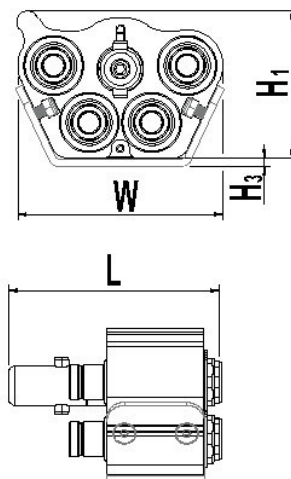

Multikoplinger

Hun kobling

Han kobling

Type	Han / Hun	Antall Tilkobl.	Tilkobl.	L mm	W mm	H1 mm	H2 mm	H3 mm	Varenr.	Pris
Duo 10	Hun	2	WEO 1/2"	83	168	70	138	5	CJ109322000	7.373,-
Duo 10	Han	2	WEO 3/8"	116	116	66	-	5	CJ109322050	5.544,-
Duo 12,5	Hun	2	WEO 3/4"	98	176	79	139	5	CJ109322001	9.237,-
Duo 12,5	Han	2	WEO 1/2"	138	132	73	-	5	CJ109322051	7.718,-
Duo 19	Hun	2	WEO 3/4"	120	214	107	170	5	CJ109325002	17.196,-
Duo 19	Han	2	WEO 3/4"	182	179	97	-	5	CJ109325052	12.311,-
Quattro 10	Hun	4	WEO 1/2"	83	168	88	155	5	CJ109323000	9.266,-
Quattro 10	Han	4	WEO 3/8"	116	116	83	-	5	CJ109323050	7.859,-
Quattro 10/12,5	Hun	4	WEO 1/2"	98	176	99	159	5	CJ109324000	13.058,-
Quattro 10/12,5	Han	4	+WEO 3/4"	138	132	93	-	5	CJ109324050	
Quattro 12,5	Hun	4	WEO 3/4"	98	176	99	159	5	CJ109324001	11.995,-
Quattro 12,5	Han	4	WEO 1/2"	138	132	93	-	5	CJ109324051	
Quattro 12,5/19	Hun	4	WEO 3/4"	120	214	107	170	5	CJ109325000	16.983,-
Quattro 12,5/19	Han	4	WEO 1/2"	182	179	97	-	5	CJ109325050	
			+WEO 3/4"							

Multikoplinger

El. Kontakt

Multi-X kan utstyres med el.kontakt for både hun og han side. Settet inneholder alle nødvendige komponenter, samt monteringsveiledning og støvbeskyttelse.

Type	Han / Hun	L mm	W mm	H1 mm	H2 mm	H3 mm	Varenr.	Pris
Duo 10 Duo 10	Hun Han	83 116	168 116	101 97	169 -	5 5	CJ109320010 CJ109320050	
Duo 12,5 Duo 12,5	Hun Han	98 138	176 132	110 104	170 -	5 5	CJ109320011 CJ109320051	
Quattro 10 Quattro 10	Hun Han	83 116	168 116	119 114	186 -	5 5	CJ109320012 CJ109320052	
Quattro 10/12,5 Quattro 10/12,5	Hun Han	98 138	176 132	130 124	190 -	5 5	CJ109320013 CJ109320053	
Quattro 12,5/19 Quattro 12,5/19	Hun Han	120 182	214 179	138 128	201 -	5 5	CJ109320015 CJ109320055	