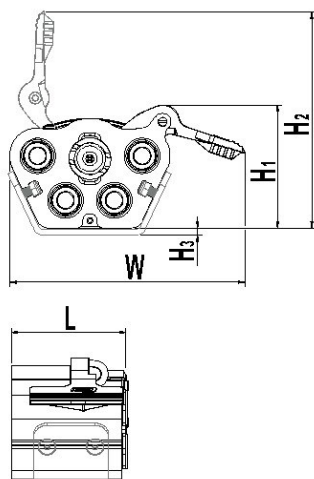

Multikoplinger

Hun kobling

Han kobling

Type	Han / Hun	Antall Tilkobl.	Tilkobl.	L mm	W mm	H1 mm	H2 mm	H3 mm	Varenr.	Pris
Duo 10	Hun	2	WEO 1/2"	83	168	70	138	5	CJ109322000	7.373,-
Duo 10	Han	2	WEO 3/8"	116	116	66	-	5	CJ109322050	5.544,-
Duo 12,5	Hun	2	WEO 3/4"	98	176	79	139	5	CJ109322001	9.237,-
Duo 12,5	Han	2	WEO 1/2"	138	132	73	-	5	CJ109322051	7.718,-
Duo 19	Hun	2	WEO 3/4"	120	214	107	170	5	CJ109325002	17.196,-
Duo 19	Han	2	WEO 3/4"	182	179	97	-	5	CJ109325052	12.311,-
Quattro 10	Hun	4	WEO 1/2"	83	168	88	155	5	CJ109323000	9.266,-
Quattro 10	Han	4	WEO 3/8"	116	116	83	-	5	CJ109323050	7.859,-
Quattro 10/12,5	Hun	4	WEO 1/2"	98	176	99	159	5	CJ109324000	13.058,-
Quattro 10/12,5	Han	4	+WEO 3/4"	138	132	93	-	5	CJ109324050	
Quattro 12,5	Hun	4	WEO 3/4"	98	176	99	159	5	CJ109324001	11.995,-
Quattro 12,5	Han	4	WEO 1/2"	138	132	93	-	5	CJ109324051	
Quattro 12,5/19	Hun	4	WEO 3/4"	120	214	107	170	5	CJ109325000	16.983,-
Quattro 12,5/19	Han	4	WEO 1/2"	182	179	97	-	5	CJ109325050	
			+WEO 3/4"							

Multikoplinger

El. Kontakt

Multi-X kan utstyres med el.kontakt for både hun og han side. Settet inneholder alle nødvendige komponenter, samt monteringsveiledning og støvbeskyttelse.

Type	Han / Hun	L mm	W mm	H1 mm	H2 mm	H3 mm	Varenr.	Pris
Duo 10 Duo 10	Hun Han	83 116	168 116	101 97	169 -	5 5	CJ109320010 CJ109320050	
Duo 12,5 Duo 12,5	Hun Han	98 138	176 132	110 104	170 -	5 5	CJ109320011 CJ109320051	
Quattro 10 Quattro 10	Hun Han	83 116	168 116	119 114	186 -	5 5	CJ109320012 CJ109320052	
Quattro 10/12,5 Quattro 10/12,5	Hun Han	98 138	176 132	130 124	190 -	5 5	CJ109320013 CJ109320053	
Quattro 12,5/19 Quattro 12,5/19	Hun Han	120 182	214 179	138 128	201 -	5 5	CJ109320015 CJ109320055	