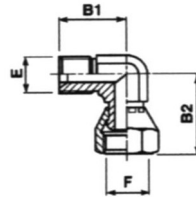

Slanger, ansatser og støvhetter

Hydraulikkslanger

2-lags, med svivel i begge ender.

Størrelse	Lengde	Innvendig diameter	Utvendig diameter	Trykk Max.	Varenr.	Pris
3/8"	0,5 mtr.	9,5 mm	17,7 mm	330 Bar	BT30000104	196,-
	1,0 mtr.	9,5 mm	17,7 mm	330 Bar	BT30000098	295,-
	2,0 mtr.	9,5 mm	17,7 mm	330 Bar	BT30000099	473,-
	2,5 mtr.	9,5 mm	17,7 mm	330 Bar	BT30000105	553,-
	4,75 mtr.	9,5 mm	17,7 mm	330 Bar	BD30001496	912,-
1/2"	3,75 mtr.	12,7 mm	21,0 mm	275 Bar	BD40000700	905,-
	4,50 mtr.	12,7 mm	21,0 mm	275 Bar	BD40000702	1.054,-

Hydraulikkslanger

2-lags, med en rett svivel og en 90 graders svivel

Størrelse	Lengde	Innvendig diameter	Utvendig diameter	Trykk Max.	Varenr.	Pris
3/8"	0,5 mtr.	9,5 mm	17,7 mm	330 Bar	BT30000120	242,-
	0,75 mtr	9,5 mm	17,7 mm	330 Bar	BT30000183	291,-
	1,0 mtr.	9,5 mm	17,7 mm	330 Bar	BT30000121	333,-
	2,0 mtr.	9,5 mm	17,7 mm	330 Bar	BT30000123	511,-
	2,5 mtr.	9,5 mm	17,7 mm	330 Bar	BT30000124	599,-
	3,0 mtr.	9,5 mm	17,7 mm	330 Bar	BT30000125	683,-
	4,25 mtr.	9,5 mm	17,7 mm	330 Bar	BD30001504	898,-
	1/2"	3,75 mtr.	12,7 mm	21,0 mm	275 Bar	BD40000710

Svivler 90 gr.

Størrelse	F	E	B1	B2	Varenr.	Pris
3/8"	3/8"	3/8"	31 mm	29 mm	09192	146,-
1/2"	1/2"	1/2"	36 mm	35 mm	09193	212,-

Ansatsnipler

Størrelse	A	B	L	CH	Varenr.	Pris
3/8" - 3/8"	3/8"	3/8"	36 mm	22 mm	01793	29,-
1/2" - 1/2"	1/2"	1/2"	45 mm	27 mm	01794	36,-
1/4" - 3/8"	1/4"	3/8"	30 mm	22 mm	AM01773	25,-
3/8" - 1/2"	3/8"	1/2"	37 mm	27 mm	AM01789	30,-

Dowty pakninger

Størrelse	Innvendig diameter	Utvendig diameter	Varenr.	Pris
1/4"	13,70 mm	20,70 mm	04907	11,-
3/8"	17,25 mm	23,95 mm	04908	11,-
1/2"	21,50 mm	28,70 mm	04909	11,-

Støvbeskyttelse, hetter, plugger