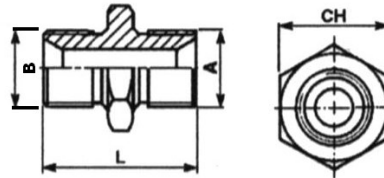

Slanger, ansatser og støvhetter

Hydraulikkslanger

2-lags, med svivel i begge ender.

Størrelse	Lengde	Innvendig diameter	Utvendig diameter	Trykk Max.	Varenr.	Pris
3/8"	0,5 mtr.	9,5 mm	17,7 mm	330 Bar	BT30000104	196,-
	1,0 mtr.	9,5 mm	17,7 mm	330 Bar	BT30000098	295,-
	2,0 mtr.	9,5 mm	17,7 mm	330 Bar	BT30000099	473,-
	2,5 mtr.	9,5 mm	17,7 mm	330 Bar	BT30000105	553,-
	4,75 mtr.	9,5 mm	17,7 mm	330 Bar	BD30001496	912,-
1/2"	3,75 mtr.	12,7 mm	21,0 mm	275 Bar	BD40000700	905,-
	4,50 mtr.	12,7 mm	21,0 mm	275 Bar	BD40000702	1.054,-

Hydraulikkslanger

2-lags, med en rett svivel og en 90 graders svivel

Størrelse	Lengde	Innvendig diameter	Utvendig diameter	Trykk Max.	Varenr.	Pris
3/8"	0,5 mtr.	9,5 mm	17,7 mm	330 Bar	BT30000120	242,-
	0,75 mtr	9,5 mm	17,7 mm	330 Bar	BT30000183	291,-
	1,0 mtr.	9,5 mm	17,7 mm	330 Bar	BT30000121	333,-
	2,0 mtr.	9,5 mm	17,7 mm	330 Bar	BT30000123	511,-
	2,5 mtr.	9,5 mm	17,7 mm	330 Bar	BT30000124	599,-
	3,0 mtr.	9,5 mm	17,7 mm	330 Bar	BT30000125	683,-
	4,25 mtr.	9,5 mm	17,7 mm	330 Bar	BD30001504	898,-
	1/2"	3,75 mtr.	12,7 mm	21,0 mm	275 Bar	BD40000710

Svivler 90 gr.

Størrelse	F	E	B1	B2	Varenr.	Pris
3/8"	3/8"	3/8"	31 mm	29 mm	09192	146,-
1/2"	1/2"	1/2"	36 mm	35 mm	09193	212,-

Ansatsnipler

Størrelse	A	B	L	CH	Varenr.	Pris
3/8" - 3/8"	3/8"	3/8"	36 mm	22 mm	01793	29,-
1/2" - 1/2"	1/2"	1/2"	45 mm	27 mm	01794	36,-
1/4" - 3/8"	1/4"	3/8"	30 mm	22 mm	AM01773	25,-
3/8" - 1/2"	3/8"	1/2"	37 mm	27 mm	AM01789	30,-

Hurtigkoblinger

Med tapp.

Størrelse	Han / Hun	Lengde mm	Trykk Max.	Varenr.	Pris
3/8"	Han	40	300 Bar	AM75812	167,-
1/2"	Han	44	250 Bar	AM72773	111,-
3/4"	Han	50	200 Bar	AM75952	384,-
3/8"	Hun	60	300 Bar	AM75811	388,-
1/2"	Hun	66	250 Bar	AM72774	391,-
3/4"	Hun	85	200 bar	AM75953	902,-