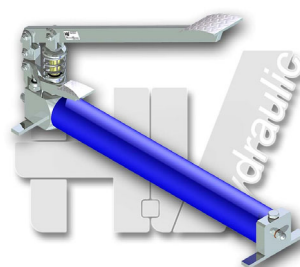

Type	Symbol	Tilslutning Ut	Cm³	Trykk Arb.tr.– max.tr.	Varenr.	Pris
PPSE 15		1/4"	14,130	150—230	HVPPSE15	4.956,-