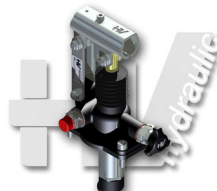

Håndpumper

Dobbeltvirkende pumpe for enkeltvirkende sylinter, for veggmontering, uten senkeventil.

Type	Symbol	Tilslutning Inn—Ut	Cm ³	Trykk Arb.tr.- max.tr.	Varenr.	Pris
PMP 20 E		1/2" - 3/8"	20,090	280—350	HVPMP20ES	2.165,-

Dobbeltvirkende pumpe for enkeltvirkende sylinter, for Veggmontering, med justerbar senkeventil.

PMP

PMO

Type	Symbol	Tilslutning Inn—Ut	Cm ³	Trykk Arb.tr.- max.tr.	Varenr.	Pris
PMP 20 PMO 50 PMO 70		1/2" - 3/8" 1/2" - 1/2" 1/2" - 1/2"	20,090 43,825 70,233	280—350 220—280 180—230	HVPMP20S HVPMO50S HVPMO70S	2.257,- 2.643,- 3.544,-

Dobbeltvirkende pumpe for enkeltvirkende sylinter, med justerbar senkeventil, for tankmontering.

Type	Symbol	Tilslutning Ut	Cm ³	Trykk Arb.tr.- max.tr.	Varenr.	Pris
PM 12 PM 25 PM 45		3/8" 3/8" 3/8"	12,095 25,280 44,532	320—380 280—350 220—280	HVPM12S HVPM25S HVPM45S	2.167,- 2.193,- 2.257,-

Dobbeltvirkende pumpe for enkeltvirkende sylinter, med justerbar senkeventil, med overtrykksventil, for tankmontering.

Overtrykksventilen er standard innstilt på 100 bar, kan justeres.

Type	Symbol	Tilslutning Ut	Cm ³	Trykk Arb.tr.- max.tr.	Varenr.	Pris
PM 12 byB PM 45 byB		3/8" 3/8"	12,095 25,280	320—380 280—350	HVPM12byB HVPM45byB	2.306,- 2.496,-