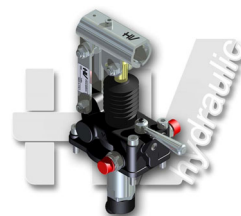

Håndpumper

Dobbeltvirkende pumpe for enkeltvirkende sylinter, for veggmontering, uten senkeventil.

Type	Symbol	Tilslutning Inn—Ut	Cm ³	Trykk Arb.tr.- max.tr.	Varenr.	Pris
PMP 20 E		1/2" - 3/8"	20,090	280—350	HVPMP20ES	2.165,-

Dobbeltvirkende pumpe for enkeltvirkende sylinter, med justerbar senkeventil, for tankmontering.

Type	Symbol	Tilslutning Ut	Cm ³	Trykk Arb.tr.- max.tr.	Varenr.	Pris
PM 12 PM 25 PM 45		3/8" 3/8" 3/8"	12,095 25,280 44,532	320—380 280—350 220—280	HVPM12S HVPM25S HVPM45S	2.167,- 2.193,- 2.257,-

Dobbeltvirkende pumpe for enkeltvirkende sylinter, med justerbar senkeventil, med overtrykksventil, for tankmontering.

Overtrykksventilen er standard innstilt på 100 bar, kan justeres.

Type	Symbol	Tilslutning Ut	Cm ³	Trykk Arb.tr.- max.tr.	Varenr.	Pris
PM 12 byB PM 45 byB		3/8" 3/8"	12,095 25,280	320—380 280—350	HVPM12byB HVPM45byB	2.306,- 2.496,-

Dobbeltvirkende pumpe for dobbeltvirkende sylinder, med retningsventil (lukket senter), for tankmontering.

Type	Symbol	Tilslutning Ut	Cm ³	Trykk Arb.tr.– max.tr.	Varenr.	Pris
PMD 12 PMD 25 PMD 45		3/8" 3/8" 3/8"	12,095 25,280 44,532	320—380 280—350 220—280	HVPMD12S HVPMD25S HVPMD45S	2.313,- 2.480,- 2.614,-