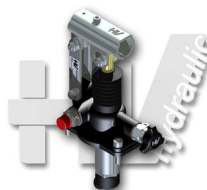

Håndpumper

Dobbeltvirkende pumpe for enkeltvirkende sylinter, for veggmontering, uten senkeventil.

Type	Symbol	Tilslutning Inn—Ut	Cm ³	Trykk Arb.tr.- max.tr.	Varenr.	Pris
PMP 20 E		1/2" - 3/8"	20,090	280—350	HVPMP20ES	2.165,-

Dobbeltvirkende pumpe for enkeltvirkende sylinter, for Veggmontering, med justerbar senkeventil.

PMP

PMO

Type	Symbol	Tilslutning Inn—Ut	Cm ³	Trykk Arb.tr.- max.tr.	Varenr.	Pris
PMP 20 PMO 50 PMO 70		1/2" - 3/8" 1/2" - 1/2" 1/2" - 1/2"	20,090 43,825 70,233	280—350 220—280 180—230	HVPMP20S HVPMO50S HVPMO70S	2.257,- 2.643,- 3.544,-

Dobbeltvirkende pumpe for enkeltvirkende sylinter, med justerbar senkeventil, for tankmontering.

Type	Symbol	Tilslutning Ut	Cm ³	Trykk Arb.tr.- max.tr.	Varenr.	Pris
PM 12 PM 25 PM 45		3/8" 3/8" 3/8"	12,095 25,280 44,532	320—380 280—350 220—280	HVPM12S HVPM25S HVPM45S	2.167,- 2.193,- 2.257,-

Dobbeltvirkende pumpe for enkeltvirkende sylinter, med justerbar senkeventil, med overtrykksventil, for tankmontering.

Overtrykksventilen er standard innstilt på 100 bar, kan justeres.

Type	Symbol	Tilslutning Ut	Cm ³	Trykk Arb.tr.- max.tr.	Varenr.	Pris
PM 12 byB PM 45 byB		3/8" 3/8"	12,095 25,280	320—380 280—350	HVPM12byB HVPM45byB	2.306,- 2.496,-