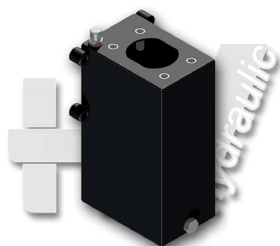

Tanker, spak

Type	Symbol	Mål	Ltr.	Tilslutning	Varenr.	Pris
Tank 1 ltr. Tank 2 ltr. Tank 3 ltr. Tank 5 ltr. Tank 10 ltr. Spak		100x150x120 100x150x185 100x150x255 175x175x200 175x175x380 Lengde : 600	1,0 2,0 3,0 5,0 10,0 -	Ø10x 85 Ø10x114 Ø10x180 Ø10x156 Ø10x325 -	HVTANK01 HVTANK02 HVTANK03 HVTANK05 HVTANK10 HVSPAK0600	1.054,- 841,- 1.052,- 1.309,- 1.397,- 221,-