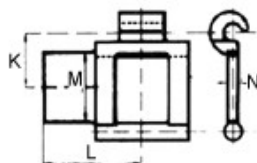

Kohlswa (Ewart) – kjeder

Kjede Str.	Kjede type	A mm	B mm	C mm	D mm	Antall ledd pr.mtr.	Arbeidslast kg	Vekt pr. mtr. kg	Varenr.	Pris pr ledd
55	A	41,7	36,5	16,5	10,5	24,0	500	1,35	KO55	22,-
57	A	59,0	48,0	24,0	10,5	16,9	700	1,55	KO57	39,-
62	A	41,7	42,5	20,5	10,5	24,0	600	1,60	KO62	26,-
72,5	B	42,2	52,0	24,0	10,5	23,7	650	2,00	KO725	37,-
74	A	60,6	65,0	28,0	15,7	16,5	1350	3,80	KO74	66,-
78	B	67,1	70,0	28,0	12,5	14,9	1200	3,15	KO78	65,-
103	C	78,5	87,0	32,0	17,7	12,7	1900	5,75	KO103	127,-

På forespørsel kan vi også levere tilhørende kjedehjul eller andre spesialledd med medbringere mm. Spør oss om dette.

Type A1