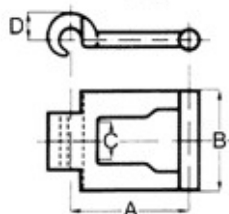

Kohlswa (Ewart) – kjeder

Type A

Type B

Type C

Kjede Str.	Kjede type	A mm	B mm	C mm	D mm	Antall ledd pr.mtr.	Arbeidslast kg	Vekt pr. mtr. kg	Varenr.	Pris pr ledd
55	A	41,7	36,5	16,5	10,5	24,0	500	1,35	KO55	22,-
57	A	59,0	48,0	24,0	10,5	16,9	700	1,55	KO57	39,-
62	A	41,7	42,5	20,5	10,5	24,0	600	1,60	KO62	26,-
72,5	B	42,2	52,0	24,0	10,5	23,7	650	2,00	KO725	37,-
74	A	60,6	65,0	28,0	15,7	16,5	1350	3,80	KO74	66,-
78	B	67,1	70,0	28,0	12,5	14,9	1200	3,15	KO78	65,-
103	C	78,5	87,0	32,0	17,7	12,7	1900	5,75	KO103	127,-