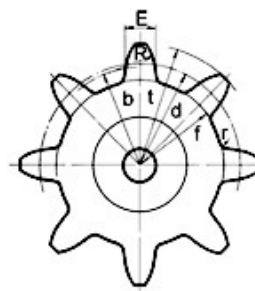

Kjede Str.	Kjede type	A mm	B mm	C mm	D mm	Antall ledd pr.mtr.	Arbeidslast kg	Vekt pr. mtr. kg	Varenr.	Pris pr ledd
55	A	41,7	36,5	16,5	10,5	24,0	500	1,35	KO55	22,-
57	A	59,0	48,0	24,0	10,5	16,9	700	1,55	KO57	39,-
62	A	41,7	42,5	20,5	10,5	24,0	600	1,60	KO62	26,-
72,5	B	42,2	52,0	24,0	10,5	23,7	650	2,00	KO725	37,-
74	A	60,6	65,0	28,0	15,7	16,5	1350	3,80	KO74	66,-
78	B	67,1	70,0	28,0	12,5	14,9	1200	3,15	KO78	65,-
103	C	78,5	87,0	32,0	17,7	12,7	1900	5,75	KO103	127,-

På forespørsel kan vi også levere tilhørende kjedehjul eller andre spesialledd med medbringere mm. Spør oss om dette.