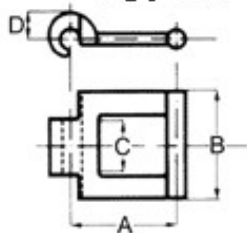

Kohlswa (Ewart) – kjeder

Type A

Type B

Type C

Kjede Str.	Kjede type	A mm	B mm	C mm	D mm	Antall ledd pr.mtr.	Arbeidslast kg	Vekt pr. mtr. kg	Varenr.	Pris pr ledd
55	A	41,7	36,5	16,5	10,5	24,0	500	1,35	KO55	22,-
57	A	59,0	48,0	24,0	10,5	16,9	700	1,55	KO57	39,-
62	A	41,7	42,5	20,5	10,5	24,0	600	1,60	KO62	26,-
72,5	B	42,2	52,0	24,0	10,5	23,7	650	2,00	KO725	37,-
74	A	60,6	65,0	28,0	15,7	16,5	1350	3,80	KO74	66,-
78	B	67,1	70,0	28,0	12,5	14,9	1200	3,15	KO78	65,-
103	C	78,5	87,0	32,0	17,7	12,7	1900	5,75	KO103	127,-