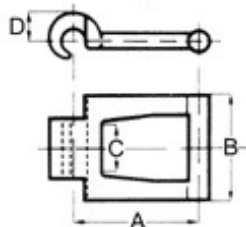

Kohlswa (Ewart) – kjeder

Type A

Type B

Type C

Kjede Str.	Kjede type	A mm	B mm	C mm	D mm	Antall ledd pr.mtr.	Arbeidslast kg	Vekt pr. mtr. kg	Varenr.	Pris pr ledd
55	A	41,7	36,5	16,5	10,5	24,0	500	1,35	KO55	22,-
57	A	59,0	48,0	24,0	10,5	16,9	700	1,55	KO57	39,-
62	A	41,7	42,5	20,5	10,5	24,0	600	1,60	KO62	26,-
72,5	B	42,2	52,0	24,0	10,5	23,7	650	2,00	KO725	37,-
74	A	60,6	65,0	28,0	15,7	16,5	1350	3,80	KO74	66,-
78	B	67,1	70,0	28,0	12,5	14,9	1200	3,15	KO78	65,-
103	C	78,5	87,0	32,0	17,7	12,7	1900	5,75	KO103	127,-