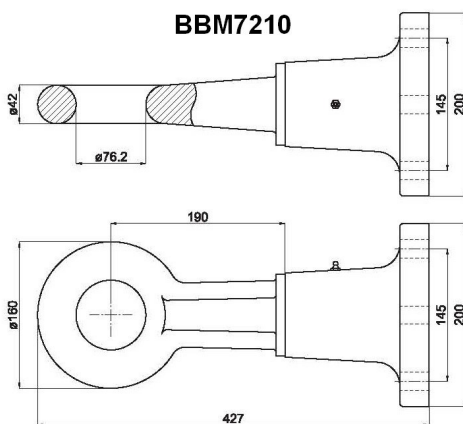

Faste og vribare trekkøyer

Type	Kap. Tonn	Vert. last Tonn	A mm	B Ø Mm	C Ø mm	D Ø mm	E mm	F mm	Vekt kg	Varenr.	Pris pr. stk.
MG18977 - Fast Engelsk standard  	28	2,0	300	110	30	50	100	40	7,1	MG18977 (BBM7931)	785,-
MG18475 - Fast Fransk standard  	20	1,0	283	110	30	50	65	30	4,3	MG18475 (BBM7935)	450,-
MG18976TUV TUV godkjent Fast   	10	1,45	380	100	30,5	40	55	65	7,5	MG18976TUV (BBM7933)	845,-
MG18966 ISO godkjent Vribart   	14 14 28 30	1,7 1,7 2,6 3,5	328 326 384 380	122 120 126 122	35 35 41 37	50,8 50 50,8 50,8	90 90 110 110	135 135 150 150	7,0 7,0 8,6 11,8	MG18966 BBM7926 MG189745M (BBM7040) MG18974ISO29 (BBM7041)	893,- 893,- 1.862,- 2.433,-

Trekkøyer

Vribart trekkøye med flens 30 tonn.

Sveiseplate 200 x 200

Sveiseplate 345 x 200

Type	Kapasitet Tonn	Vertikal Last Tonn	Vekt kg	Varenr.	Pris pr. stk.
Trekkøye med flens, $\varnothing 76,8$, 20t	20	2,5	25,4	BBM721020	6.141,-
Trekkøye med flens, $\varnothing 52$, 35t	35	3,0	22,2	BBM721201	5.999,-
Sveiseplate 200 x 200, 8 hull			9,1	BBM730720	1.029,-
Sveiseplate 345 x 200, 15 hull			15,6	BBM730920	1.864,-
Boltesett M20x65, 8 bolter			1,9	BBM710620	99,-
Boltesett M20x70, 8 bolter			2,0	BBM7104	499,-

Trekkøyer

Trekkøye med flens Kulekoping

Sveiseplate 200 x 200

Sveiseplate 200 x 200

Type	Kapasitet Tonn	Vertikal Last Tonn	Vekt kg	Varenr.	Pris pr. stk.
Trekkøye med flens, Kulekoping Ø80.	20	2,5	27	BBM7256	7.506,-
Trekkøye med flens, Kulekoping Ø80	20?	4,5?	24,2	BBM728020	7.432,-
Sveiseplate 200 x 200, 8 hull for 7256			9,1	BBM730720	1.029,-
Sveiseplate 345 x 200, 15 hull			15,6	BBM730920	1.864,-
Boltesett 8 bolter M20x70, 12,9			1,9	BBM7104	499,-