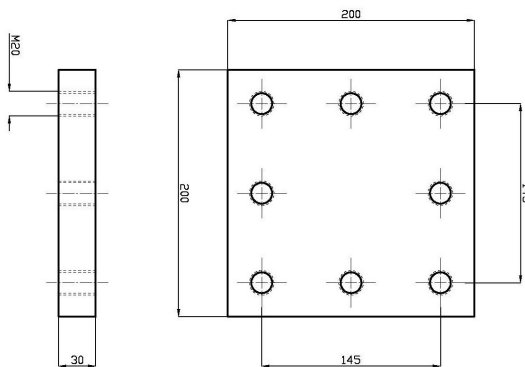

Faste og vribare trekkøyer

Type	Kap. Tonn	Vert. last Tonn	A mm	B Ø Mm	C Ø mm	D Ø mm	E mm	F mm	Vekt kg	Varenr.	Pris pr. stk.
MG18977 - Fast Engelsk standard  	28	2,0	300	110	30	50	100	40	7,1	MG18977 (BBM7931)	785,-
MG18475 - Fast Fransk standard  	20	1,0	283	110	30	50	65	30	4,3	MG18475 (BBM7935)	450,-
MG18976TUV TUV godkjent Fast   	10	1,45	380	100	30,5	40	55	65	7,5	MG18976TUV (BBM7933)	845,-
MG18966 ISO godkjent Vribart   	14 14 28 30	1,7 1,7 2,6 3,5	328 326 384 380	122 120 126 122	35 35 41 37	50,8 50 50,8 50,8	90 90 110 110	135 135 150 150	7,0 7,0 8,6 11,8	MG18966 BBM7926 MG189745M (BBM7040) MG18974ISO29 (BBM7041)	893,- 893,- 1.862,- 2.433,-

Trekkøyer

Vribart trekkøye med flens 30 tonn.

Sveiseplate 200 x 200

Sveiseplate 345 x 200

Type	Kapasitet Tonn	Vertikal Last Tonn	Vekt kg	Varenr.	Pris pr. stk.
Trekkøye med flens, $\varnothing 76,8$, 20t	20	2,5	25,4	BBM721020	6.141,-
Trekkøye med flens, $\varnothing 52$, 35t	35	3,0	22,2	BBM721201	5.999,-
Sveiseplate 200 x 200, 8 hull			9,1	BBM730720	1.029,-
Sveiseplate 345 x 200, 15 hull			15,6	BBM730920	1.864,-
Boltesett M20x65, 8 bolter			1,9	BBM710620	99,-
Boltesett M20x70, 8 bolter			2,0	BBM7104	499,-

Trekkøyer

Trekkøye med flens Kulekoping

Sveiseplate 200 x 200

Sveiseplate 200 x 200

Type	Kapasitet Tonn	Vertikal Last Tonn	Vekt kg	Varenr.	Pris pr. stk.
Trekkøye med flens, Kulekoping Ø80.	20	2,5	27	BBM7256	7.506,-
Trekkøye med flens, Kulekoping Ø80	20?	4,5?	24,2	BBM728020	7.432,-
Sveiseplate 200 x 200, 8 hull for 7256			9,1	BBM730720	1.029,-
Sveiseplate 345 x 200, 15 hull			15,6	BBM730920	1.864,-
Boltesett 8 bolter M20x70, 12,9			1,9	BBM7104	499,-