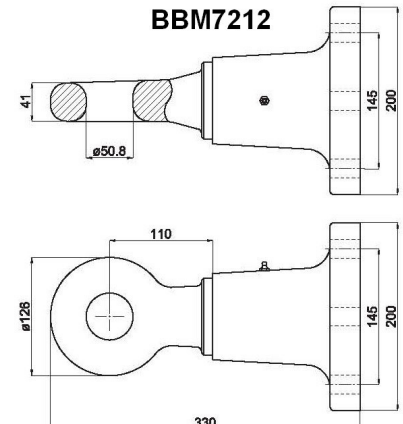

Faste og vribare trekkøyer

Type	Kap. Tonn	Vert. last Tonn	A mm	B Ø Mm	C Ø mm	D Ø mm	E mm	F mm	Vekt kg	Varenr.	Pris pr. stk.
MG18977 - Fast Engelsk standard  	28	2,0	300	110	30	50	100	40	7,1	MG18977 (BBM7931)	785,-
MG18475 - Fast Fransk standard  	20	1,0	283	110	30	50	65	30	4,3	MG18475 (BBM7935)	450,-
MG18976TUV TUV godkjent Fast   	10	1,45	380	100	30,5	40	55	65	7,5	MG18976TUV (BBM7933)	845,-
MG18966 ISO godkjent Vribart   	14 14 28 30	1,7 1,7 2,6 3,5	328 326 384 380	122 120 126 122	35 35 41 37	50,8 50 50,8 50,8	90 90 110 110	135 135 150 150	7,0 7,0 8,6 11,8	MG18966 BBM7926 MG189745M (BBM7040) MG18974ISO29 (BBM7041)	893,- 893,- 1.862,- 2.433,-

Trekkøyer

Vribart trekkøye med flens 30 tonn.

Sveiseplate 200 x 200

Sveiseplate 345 x 200

Type	Kapasitet Tonn	Vertikal Last Tonn	Vekt kg	Varenr.	Pris pr. stk.
Trekkøye med flens, $\varnothing 76,8$, 20t	20	2,5	25,4	BBM721020	6.141,-
Trekkøye med flens, $\varnothing 52$, 35t	35	3,0	22,2	BBM721201	5.999,-
Sveiseplate 200 x 200, 8 hull			9,1	BBM730720	1.029,-
Sveiseplate 345 x 200, 15 hull			15,6	BBM730920	1.864,-
Boltesett M20x65, 8 bolter			1,9	BBM710620	99,-
Boltesett M20x70, 8 bolter			2,0	BBM7104	499,-

Trekkøyer

Trekkøye med flens Kulekoping

Sveiseplate 200 x 200

Sveiseplate 200 x 200

Type	Kapasitet Tonn	Vertikal Last Tonn	Vekt kg	Varenr.	Pris pr. stk.
Trekkøye med flens, Kulekoping Ø80.	20	2,5	27	BBM7256	7.506,-
Trekkøye med flens, Kulekoping Ø80	20?	4,5?	24,2	BBM728020	7.432,-
Sveiseplate 200 x 200, 8 hull for 7256			9,1	BBM730720	1.029,-
Sveiseplate 345 x 200, 15 hull			15,6	BBM730920	1.864,-
Boltesett 8 bolter M20x70, 12,9			1,9	BBM7104	499,-