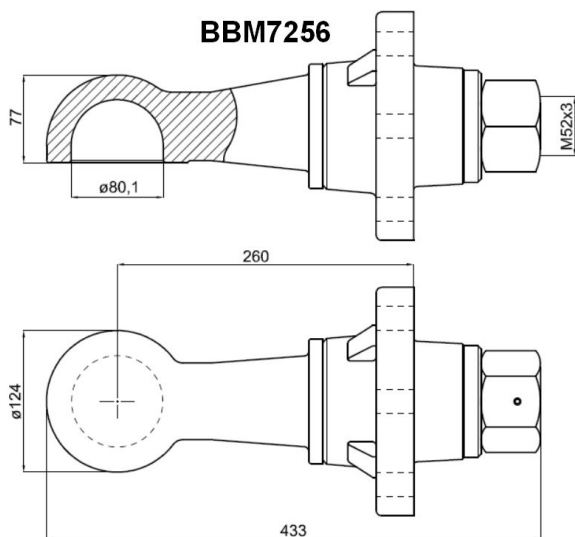

Faste og vribare trekkøyer

Type	Kap. Tonn	Vert. last Tonn	A mm	B Ø Mm	C Ø mm	D Ø mm	E mm	F mm	Vekt kg	Varenr.	Pris pr. stk.
MG18977 - Fast Engelsk standard  	28	2,0	300	110	30	50	100	40	7,1	MG18977 (BBM7931)	785,-
MG18475 - Fast Fransk standard  	20	1,0	283	110	30	50	65	30	4,3	MG18475 (BBM7935)	450,-
MG18976TUV TUV godkjent Fast   	10	1,45	380	100	30,5	40	55	65	7,5	MG18976TUV (BBM7933)	845,-
MG18966 ISO godkjent Vribart   	14 14 28 30	1,7 1,7 2,6 3,5	328 326 384 380	122 120 126 122	35 35 41 37	50,8 50 50,8 50,8	90 90 110 110	135 135 150 150	7,0 7,0 8,6 11,8	MG18966 BBM7926 MG189745M (BBM7040) MG18974ISO29 (BBM7041)	893,- 893,- 1.862,- 2.433,-

Trekkøyer

Vribart trekkøye med flens 30 tonn.

Sveiseplate 200 x 200

Sveiseplate 345 x 200

Type	Kapasitet Tonn	Vertikal Last Tonn	Vekt kg	Varenr.	Pris pr. stk.
Trekkøye med flens, $\varnothing 76,8$, 20t	20	2,5	25,4	BBM721020	6.141,-
Trekkøye med flens, $\varnothing 52$, 35t	35	3,0	22,2	BBM721201	5.999,-
Sveiseplate 200 x 200, 8 hull			9,1	BBM730720	1.029,-
Sveiseplate 345 x 200, 15 hull			15,6	BBM730920	1.864,-
Boltesett M20x65, 8 bolter			1,9	BBM710620	99,-
Boltesett M20x70, 8 bolter			2,0	BBM7104	499,-

Trekkøyer

Trekkøye med flens Kulekoping

Sveiseplate 200 x 200

Sveiseplate 200 x 200

Type	Kapasitet Tonn	Vertikal Last Tonn	Vekt kg	Varenr.	Pris pr. stk.
Trekkøye med flens, Kulekoping Ø80.	20	2,5	27	BBM7256	7.506,-
Trekkøye med flens, Kulekoping Ø80	20?	4,5?	24,2	BBM728020	7.432,-
Sveiseplate 200 x 200, 8 hull for 7256			9,1	BBM730720	1.029,-
Sveiseplate 345 x 200, 15 hull			15,6	BBM730920	1.864,-
Boltesett 8 bolter M20x70, 12,9			1,9	BBM7104	499,-