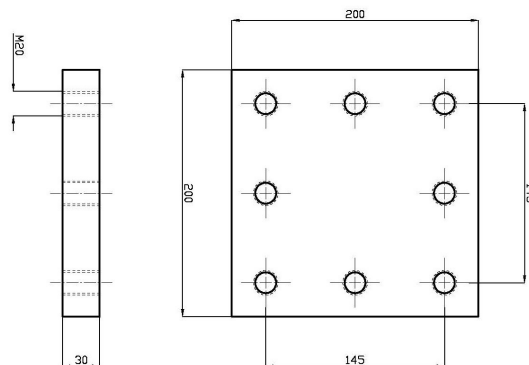

Faste og vribare trekkøyer

Type	Kap. Tonn	Vert. last Tonn	A mm	B Ø Mm	C Ø mm	D Ø mm	E mm	F mm	Vekt kg	Varenr.	Pris pr. stk.
MG18977 - Fast Engelsk standard  	28	2,0	300	110	30	50	100	40	7,1	MG18977 (BBM7931)	785,-
MG18475 - Fast Fransk standard  	20	1,0	283	110	30	50	65	30	4,3	MG18475 (BBM7935)	450,-
MG18976TUV TUV godkjent Fast   	10	1,45	380	100	30,5	40	55	65	7,5	MG18976TUV (BBM7933)	845,-
MG18966 ISO godkjent Vribart   	14 14 28 30	1,7 1,7 2,6 3,5	328 326 384 380	122 120 126 122	35 35 41 37	50,8 50 50,8 50,8	90 90 110 110	135 135 150 150	7,0 7,0 8,6 11,8	MG18966 BBM7926 MG189745M (BBM7040) MG18974ISO29 (BBM7041)	893,- 893,- 1.862,- 2.433,-

Trekkøyer

Vribart trekkøye med flens 30 tonn.

Sveiseplate 200 x 200

Sveiseplate 345 x 200

Type	Kapasitet Tonn	Vertikal Last Tonn	Vekt kg	Varenr.	Pris pr. stk.
Trekkøye med flens, $\varnothing 76,8$, 20t	20	2,5	25,4	BBM721020	6.141,-
Trekkøye med flens, $\varnothing 52$, 35t	35	3,0	22,2	BBM721201	5.999,-
Sveiseplate 200 x 200, 8 hull			9,1	BBM730720	1.029,-
Sveiseplate 345 x 200, 15 hull			15,6	BBM730920	1.864,-
Boltesett M20x65, 8 bolter			1,9	BBM710620	99,-
Boltesett M20x70, 8 bolter			2,0	BBM7104	499,-

Trekkøyer

Trekkøye med flens Kulekoping

Sveiseplate 200 x 200

Sveiseplate 200 x 200

Type	Kapasitet Tonn	Vertikal Last Tonn	Vekt kg	Varenr.	Pris pr. stk.
Trekkøye med flens, Kulekoping Ø80.	20	2,5	27	BBM7256	7.506,-
Trekkøye med flens, Kulekoping Ø80	20?	4,5?	24,2	BBM728020	7.432,-
Sveiseplate 200 x 200, 8 hull for 7256			9,1	BBM730720	1.029,-
Sveiseplate 345 x 200, 15 hull			15,6	BBM730920	1.864,-
Boltesett 8 bolter M20x70, 12,9			1,9	BBM7104	499,-