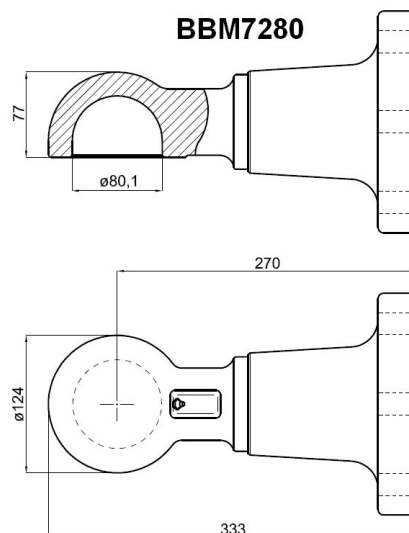

Faste og vribare trekkøyer

Type	Kap. Tonn	Vert. last Tonn	A mm	B Ø Mm	C Ø mm	D Ø mm	E mm	F mm	Vekt kg	Varenr.	Pris pr. stk.
MG18977 - Fast Engelsk standard  	28	2,0	300	110	30	50	100	40	7,1	MG18977 (BBM7931)	785,-
MG18475 - Fast Fransk standard  	20	1,0	283	110	30	50	65	30	4,3	MG18475 (BBM7935)	450,-
MG18976TUV TUV godkjent Fast   	10	1,45	380	100	30,5	40	55	65	7,5	MG18976TUV (BBM7933)	845,-
MG18966 ISO godkjent Vribart   	14 14 28 30	1,7 1,7 2,6 3,5	328 326 384 380	122 120 126 122	35 35 41 37	50,8 50 50,8 50,8	90 90 110 110	135 135 150 150	7,0 7,0 8,6 11,8	MG18966 BBM7926 MG189745M (BBM7040) MG18974ISO29 (BBM7041)	893,- 893,- 1.862,- 2.433,-

Trekkøyer

Vribart trekkøye med flens 30 tonn.

Sveiseplate 200 x 200

Sveiseplate 345 x 200

Type	Kapasitet Tonn	Vertikal Last Tonn	Vekt kg	Varenr.	Pris pr. stk.
Trekkøye med flens, $\varnothing 76,8$, 20t	20	2,5	25,4	BBM721020	6.141,-
Trekkøye med flens, $\varnothing 52$, 35t	35	3,0	22,2	BBM721201	5.999,-
Sveiseplate 200 x 200, 8 hull			9,1	BBM730720	1.029,-
Sveiseplate 345 x 200, 15 hull			15,6	BBM730920	1.864,-
Boltesett M20x65, 8 bolter			1,9	BBM710620	99,-
Boltesett M20x70, 8 bolter			2,0	BBM7104	499,-

Trekkøyer

Trekkøye med flens Kulekoping

Sveiseplate 200 x 200

Sveiseplate 200 x 200

Type	Kapasitet Tonn	Vertikal Last Tonn	Vekt kg	Varenr.	Pris pr. stk.
Trekkøye med flens, Kulekoping Ø80.	20	2,5	27	BBM7256	7.506,-
Trekkøye med flens, Kulekoping Ø80	20?	4,5?	24,2	BBM728020	7.432,-
Sveiseplate 200 x 200, 8 hull for 7256			9,1	BBM730720	1.029,-
Sveiseplate 345 x 200, 15 hull			15,6	BBM730920	1.864,-
Boltesett 8 bolter M20x70, 12,9			1,9	BBM7104	499,-