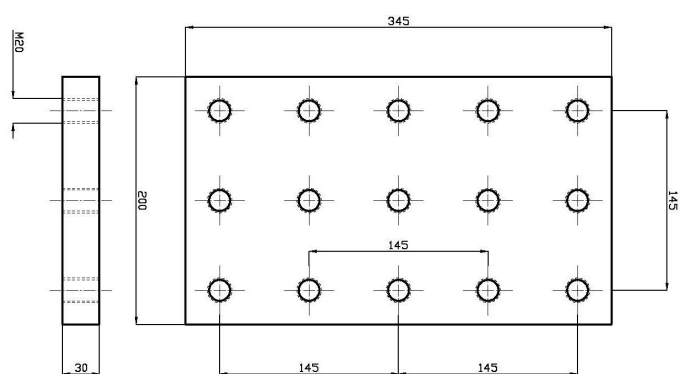

Faste og vribare trekkøyer

Type	Kap. Tonn	Vert. last Tonn	A mm	B Ø Mm	C Ø mm	D Ø mm	E mm	F mm	Vekt kg	Varenr.	Pris pr. stk.
MG18977 - Fast Engelsk standard  	28	2,0	300	110	30	50	100	40	7,1	MG18977 (BBM7931)	785,-
MG18475 - Fast Fransk standard  	20	1,0	283	110	30	50	65	30	4,3	MG18475 (BBM7935)	450,-
MG18976TUV TUV godkjent Fast   	10	1,45	380	100	30,5	40	55	65	7,5	MG18976TUV (BBM7933)	845,-
MG18966 ISO godkjent Vribart   	14 14 28 30	1,7 1,7 2,6 3,5	328 326 384 380	122 120 126 122	35 35 41 37	50,8 50 50,8 50,8	90 90 110 110	135 135 150 150	7,0 7,0 8,6 11,8	MG18966 BBM7926 MG189745M (BBM7040) MG18974ISO29 (BBM7041)	893,- 893,- 1.862,- 2.433,-

Trekkøyer

Vribart trekkøye med flens 30 tonn.

Sveiseplate 200 x 200

Sveiseplate 345 x 200

Type	Kapasitet Tonn	Vertikal Last Tonn	Vekt kg	Varenr.	Pris pr. stk.
Trekkøye med flens, $\varnothing 76,8$, 20t	20	2,5	25,4	BBM721020	6.141,-
Trekkøye med flens, $\varnothing 52$, 35t	35	3,0	22,2	BBM721201	5.999,-
Sveiseplate 200 x 200, 8 hull			9,1	BBM730720	1.029,-
Sveiseplate 345 x 200, 15 hull			15,6	BBM730920	1.864,-
Boltesett M20x65, 8 bolter			1,9	BBM710620	99,-
Boltesett M20x70, 8 bolter			2,0	BBM7104	499,-

Trekkøyer

Trekkøye med flens Kulekoping

Sveiseplate 200 x 200

Sveiseplate 200 x 200

Type	Kapasitet Tonn	Vertikal Last Tonn	Vekt kg	Varenr.	Pris pr. stk.
Trekkøye med flens, Kulekoping Ø80.	20	2,5	27	BBM7256	7.506,-
Trekkøye med flens, Kulekoping Ø80	20?	4,5?	24,2	BBM728020	7.432,-
Sveiseplate 200 x 200, 8 hull for 7256			9,1	BBM730720	1.029,-
Sveiseplate 345 x 200, 15 hull			15,6	BBM730920	1.864,-
Boltesett 8 bolter M20x70, 12,9			1,9	BBM7104	499,-