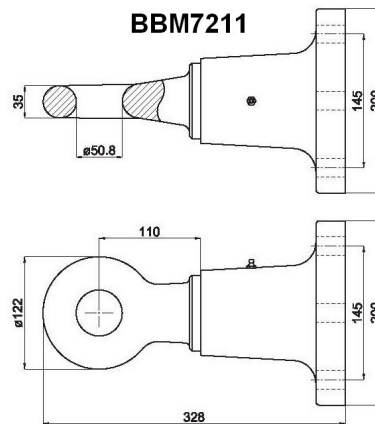

Faste og vribare trekkøyer

Type	Kap. Tonn	Vert. last Tonn	A mm	B Ø Mm	C Ø mm	D Ø mm	E mm	F mm	Vekt kg	Varenr.	Pris pr. stk.
MG18977 - Fast Engelsk standard  	28	2,0	300	110	30	50	100	40	7,1	MG18977 (BBM7931)	785,-
MG18475 - Fast Fransk standard  	20	1,0	283	110	30	50	65	30	4,3	MG18475 (BBM7935)	450,-
MG18976TUV TUV godkjent Fast   	10	1,45	380	100	30,5	40	55	65	7,5	MG18976TUV (BBM7933)	845,-
MG18966 ISO godkjent Vribart   	14 14 28 30	1,7 1,7 2,6 3,5	328 326 384 380	122 120 126 122	35 35 41 37	50,8 50 50,8 50,8	90 90 110 110	135 135 150 150	7,0 7,0 8,6 11,8	MG18966 BBM7926 MG189745M (BBM7040) MG18974ISO29 (BBM7041)	893,- 893,- 1.862,- 2.433,-

Trekkøyer

Vribart trekkøye med flens 30 tonn.

Sveiseplate 200 x 200

Sveiseplate 345 x 200

Type	Kapasitet Tonn	Vertikal Last Tonn	Vekt kg	Varenr.	Pris pr. stk.
Trekkøye med flens, $\varnothing 76,8$, 20t	20	2,5	25,4	BBM721020	6.141,-
Trekkøye med flens, $\varnothing 52$, 35t	35	3,0	22,2	BBM721201	5.999,-
Sveiseplate 200 x 200, 8 hull			9,1	BBM730720	1.029,-
Sveiseplate 345 x 200, 15 hull			15,6	BBM730920	1.864,-
Boltesett M20x65, 8 bolter			1,9	BBM710620	99,-
Boltesett M20x70, 8 bolter			2,0	BBM7104	499,-

Trekkøyer

Trekkøye med flens Kulekoping

Sveiseplate 200 x 200

Sveiseplate 200 x 200

Type	Kapasitet Tonn	Vertikal Last Tonn	Vekt kg	Varenr.	Pris pr. stk.
Trekkøye med flens, Kulekoping Ø80.	20	2,5	27	BBM7256	7.506,-
Trekkøye med flens, Kulekoping Ø80	20?	4,5?	24,2	BBM728020	7.432,-
Sveiseplate 200 x 200, 8 hull for 7256			9,1	BBM730720	1.029,-
Sveiseplate 345 x 200, 15 hull			15,6	BBM730920	1.864,-
Boltesett 8 bolter M20x70, 12,9			1,9	BBM7104	499,-