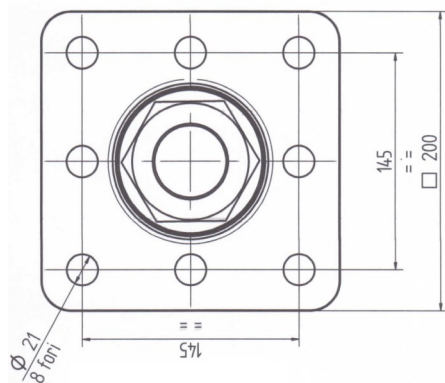

Faste og vribare trekkøyer

Type	Kap. Tonn	Vert. last Tonn	A mm	B Ø Mm	C Ø mm	D Ø mm	E mm	F mm	Vekt kg	Varenr.	Pris pr. stk.
MG18977 - Fast Engelsk standard  	28	2,0	300	110	30	50	100	40	7,1	MG18977 (BBM7931)	785,-
MG18475 - Fast Fransk standard  	20	1,0	283	110	30	50	65	30	4,3	MG18475 (BBM7935)	450,-
MG18976TUV TUV godkjent Fast   	10	1,45	380	100	30,5	40	55	65	7,5	MG18976TUV (BBM7933)	845,-
MG18966 ISO godkjent Vribart   	14 14 28 30	1,7 1,7 2,6 3,5	328 326 384 380	122 120 126 122	35 35 41 37	50,8 50 50,8 50,8	90 90 110 110	135 135 150 150	7,0 7,0 8,6 11,8	MG18966 BBM7926 MG189745M (BBM7040) MG18974ISO29 (BBM7041)	893,- 893,- 1.862,- 2.433,-

Trekkøyer

Vribart trekkøye med flens 30 tonn.

Sveiseplate 200 x 200

Sveiseplate 345 x 200

Type	Kapasitet Tonn	Vertikal Last Tonn	Vekt kg	Varenr.	Pris pr. stk.
Trekkøye med flens, $\varnothing 76,8$, 20t	20	2,5	25,4	BBM721020	6.141,-
Trekkøye med flens, $\varnothing 52$, 35t	35	3,0	22,2	BBM721201	5.999,-
Sveiseplate 200 x 200, 8 hull			9,1	BBM730720	1.029,-
Sveiseplate 345 x 200, 15 hull			15,6	BBM730920	1.864,-
Boltesett M20x65, 8 bolter			1,9	BBM710620	99,-
Boltesett M20x70, 8 bolter			2,0	BBM7104	499,-

Trekkøyer

Trekkøye med flens Kulekoping

Sveiseplate 200 x 200

Sveiseplate 200 x 200

Type	Kapasitet Tonn	Vertikal Last Tonn	Vekt kg	Varenr.	Pris pr. stk.
Trekkøye med flens, Kulekoping Ø80.	20	2,5	27	BBM7256	7.506,-
Trekkøye med flens, Kulekoping Ø80	20?	4,5?	24,2	BBM728020	7.432,-
Sveiseplate 200 x 200, 8 hull for 7256			9,1	BBM730720	1.029,-
Sveiseplate 345 x 200, 15 hull			15,6	BBM730920	1.864,-
Boltesett 8 bolter M20x70, 12,9			1,9	BBM7104	499,-