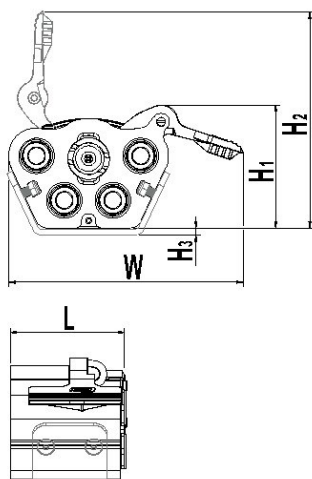

Multikoplinger

Hun kobling

Han kobling

Type	Han / Hun	Antall Tilkobl.	Tilkobl.	L mm	W mm	H1 mm	H2 mm	H3 mm	Varenr.	Pris
Duo 10	Hun	2	WEO 1/2"	83	168	70	138	5	CJ109322000	6.583,-
Duo 10	Han	2	WEO 3/8"	116	116	66	-	5	CJ109322050	4.950,-
Duo 12,5	Hun	2	WEO 3/4"	98	176	79	139	5	CJ109322001	8.247,-
Duo 12,5	Han	2	WEO 1/2"	138	132	73	-	5	CJ109322051	6.891,-
Duo 19	Hun	2	WEO 3/4"	120	214	107	170	5	CJ109325002	15.354,-
Duo 19	Han	2	WEO 3/4"	182	179	97	-	5	CJ109325052	10.992,-
Quattro 10	Hun	4	WEO 1/2"	83	168	88	155	5	CJ109323000	8.270,-
Quattro 10	Han	4	WEO 3/8"	116	116	83	-	5	CJ109323050	7.017,-
Quattro 10/12,5	Hun	4	WEO 1/2" +WEO 3/4"	98	176	99	159	5	CJ109324000	11.659,-
Quattro 10/12,5	Han	4	WEO 3/8" +WEO 1/2"	138	132	93	-	5	CJ109324050	
Quattro 12,5	Hun	4	WEO 3/4"	98	176	99	159	5	CJ109324001	10.736,-
Quattro 12,5	Han	4	WEO 1/2"	138	132	93	-	5	CJ109324051	
Quattro 12,5/19	Hun	4	WEO 3/4"	120	214	107	170	5	CJ109325000	15.163,-
Quattro 12,5/19	Han	4	WEO 1/2" +WEO 3/4"	182	179	97	-	5	CJ109325050	

Multikoplinger

El. Kontakt

Multi-X kan utstyres med el.kontakt for både hun og han side. Settet inneholder alle nødvendige komponenter, samt monteringsveiledning og støvbeskyttelse.

Type	Han / Hun	L mm	W mm	H1 mm	H2 mm	H3 mm	Varenr.	Pris
Duo 10 Duo 10	Hun Han	83 116	168 116	101 97	169 -	5 5	CJ109320010 CJ109320050	
Duo 12,5 Duo 12,5	Hun Han	98 138	176 132	110 104	170 -	5 5	CJ109320011 CJ109320051	
Quattro 10 Quattro 10	Hun Han	83 116	168 116	119 114	186 -	5 5	CJ109320012 CJ109320052	
Quattro 10/12,5 Quattro 10/12,5	Hun Han	98 138	176 132	130 124	190 -	5 5	CJ109320013 CJ109320053	
Quattro 12,5/19 Quattro 12,5/19	Hun Han	120 182	214 179	138 128	201 -	5 5	CJ109320015 CJ109320055	