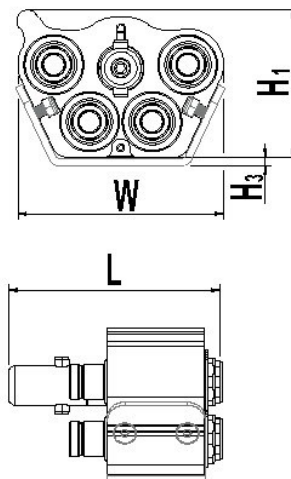

Multikoplinger

Hun kobling

Han kobling

Type	Han / Hun	Antall Tilkobl.	Tilkobl.	L mm	W mm	H1 mm	H2 mm	H3 mm	Varenr.	Pris
Duo 10	Hun	2	WEO 1/2"	83	168	70	138	5	CJ109322000	6.583,-
Duo 10	Han	2	WEO 3/8"	116	116	66	-	5	CJ109322050	4.950,-
Duo 12,5	Hun	2	WEO 3/4"	98	176	79	139	5	CJ109322001	8.247,-
Duo 12,5	Han	2	WEO 1/2"	138	132	73	-	5	CJ109322051	6.891,-
Duo 19	Hun	2	WEO 3/4"	120	214	107	170	5	CJ109325002	15.354,-
Duo 19	Han	2	WEO 3/4"	182	179	97	-	5	CJ109325052	10.992,-
Quattro 10	Hun	4	WEO 1/2"	83	168	88	155	5	CJ109323000	8.270,-
Quattro 10	Han	4	WEO 3/8"	116	116	83	-	5	CJ109323050	7.017,-
Quattro 10/12,5	Hun	4	WEO 1/2" +WEO 3/4"	98	176	99	159	5	CJ109324000	11.659,-
Quattro 10/12,5	Han	4	WEO 3/8" +WEO 1/2"	138	132	93	-	5	CJ109324050	
Quattro 12,5	Hun	4	WEO 3/4"	98	176	99	159	5	CJ109324001	10.736,-
Quattro 12,5	Han	4	WEO 1/2"	138	132	93	-	5	CJ109324051	
Quattro 12,5/19	Hun	4	WEO 3/4"	120	214	107	170	5	CJ109325000	15.163,-
Quattro 12,5/19	Han	4	WEO 1/2" +WEO 3/4"	182	179	97	-	5	CJ109325050	

Multikoplinger

El. Kontakt

Multi-X kan utstyres med el.kontakt for både hun og han side. Settet inneholder alle nødvendige komponenter, samt monteringsveiledning og støvbeskyttelse.

Type	Han / Hun	L mm	W mm	H1 mm	H2 mm	H3 mm	Varenr.	Pris
Duo 10 Duo 10	Hun Han	83 116	168 116	101 97	169 -	5 5	CJ109320010 CJ109320050	
Duo 12,5 Duo 12,5	Hun Han	98 138	176 132	110 104	170 -	5 5	CJ109320011 CJ109320051	
Quattro 10 Quattro 10	Hun Han	83 116	168 116	119 114	186 -	5 5	CJ109320012 CJ109320052	
Quattro 10/12,5 Quattro 10/12,5	Hun Han	98 138	176 132	130 124	190 -	5 5	CJ109320013 CJ109320053	
Quattro 12,5/19 Quattro 12,5/19	Hun Han	120 182	214 179	138 128	201 -	5 5	CJ109320015 CJ109320055	