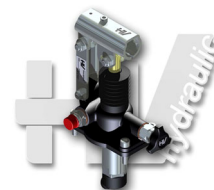

Dobbeltvirkende pumpe for enkeltvirkende sylinder, for Veggmontering, med justerbar senkeventil.

PMP

PMO

Type	Symbol	Tilslutning Inn—Ut	Cm <sup>3</sup>	Trykk Arb.tr.- max.tr.	Varenr.	Pris
PMP 20 PMO 50 PMO 70		1/2" - 3/8" 1/2" - 1/2" 1/2" - 1/2"	20,090 43,825 70,233	280—350 220—280 180—230	HVPMP20S HVPMO50S HVPMO70S	2.015,- 2.360,- 3.164,-

Dobbeltvirkende pumpe for enkeltvirkende sylinder, med justerbar senkeventil, for tankmontering.

Type	Symbol	Tilslutning Ut	Cm <sup>3</sup>	Trykk Arb.tr.- max.tr.	Varenr.	Pris
PM 12 PM 25 PM 45		3/8" 3/8" 3/8"	12,095 25,280 44,532	320—380 280—350 220—280	HVPM12S HVPM25S HVPM45S	1.935,- 1.958,- 2.015,-

Dobbeltvirkende pumpe for enkeltvirkende sylinder, med justerbar senkeventil, med overtrykksventil, for tankmontering.

Overtrykksventilen er standard innstilt på 100 bar, kan justeres.

Type	Symbol	Tilslutning Ut	Cm <sup>3</sup>	Trykk Arb.tr.- max.tr.	Varenr.	Pris
PM 12 byB PM 45 byB		3/8" 3/8"	12,095 25,280	320—380 280—350	HVPM12byB HVPM45byB	2.059,- 2.229,-

Dobbeltvirkende pumpe for dobbeltvirkende sylinder, med retningsventil (lukket senter), for tankmontering.

Type	Symbol	Tilslutning Ut	Cm <sup>3</sup>	Trykk Arb.tr.– max.tr.	Varenr.	Pris
PMD 12 PMD 25 PMD 45		3/8" 3/8" 3/8"	12,095 25,280 44,532	320—380 280—350 220—280	<b>HVPMD12S</b> <b>HVPMD25S</b> <b>HVPMD45S</b>	2.065,- 2.214,- 2.334,-