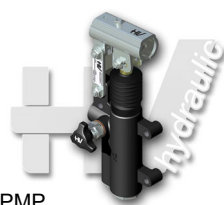

## Håndpumper

Dobbeltvirkende pumpe for enkeltvirkende sylinder, for veggmontering, uten senkeventil.

Type	Symbol	Tilslutning Inn—Ut	Cm <sup>3</sup>	Trykk Arb.tr.- max.tr.	Varenr.	Pris
PMP 20 E		1/2" - 3/8"	20,090	280—350	HVPMP20ES	1.933,-

Dobbeltvirkende pumpe for enkeltvirkende sylinder, for Veggmontering, med justerbar senkeventil.

PMP

PMO

Type	Symbol	Tilslutning Inn—Ut	Cm <sup>3</sup>	Trykk Arb.tr.- max.tr.	Varenr.	Pris
PMP 20 PMO 50 PMO 70		1/2" - 3/8" 1/2" - 1/2" 1/2" - 1/2"	20,090 43,825 70,233	280—350 220—280 180—230	HVPMP20S HVPMO50S HVPMO70S	2.015,- 2.360,- 3.164,-

Dobbeltvirkende pumpe for enkeltvirkende sylinder, med justerbar senkeventil, for tankmontering.

Type	Symbol	Tilslutning Ut	Cm <sup>3</sup>	Trykk Arb.tr.- max.tr.	Varenr.	Pris
PM 12 PM 25 PM 45		3/8" 3/8" 3/8"	12,095 25,280 44,532	320—380 280—350 220—280	HVPM12S HVPM25S HVPM45S	1.935,- 1.958,- 2.015,-

Dobbeltvirkende pumpe for dobbeltvirkende sylinder, med retningsventil (lukket senter), for tankmontering.

Type	Symbol	Tilslutning Ut	Cm <sup>3</sup>	Trykk Arb.tr.– max.tr.	Varenr.	Pris
PMD 12 PMD 25 PMD 45		3/8" 3/8" 3/8"	12,095 25,280 44,532	320—380 280—350 220—280	<b>HVPMD12S</b> <b>HVPMD25S</b> <b>HVPMD45S</b>	2.065,- 2.214,- 2.334,-