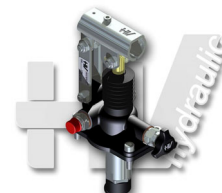

Dobbeltvirkende pumpe for enkeltvirkende sylinder, for Veggmontering, med justerbar senkeventil.

PMP

PMO

Type	Symbol	Tilslutning Inn—Ut	Cm <sup>3</sup>	Trykk Arb.tr.- max.tr.	Varenr.	Pris
PMP 20 PMO 50 PMO 70		1/2" - 3/8" 1/2" - 1/2" 1/2" - 1/2"	20,090 43,825 70,233	280—350 220—280 180—230	HVPMP20S HVPMO50S HVPMO70S	2.015,- 2.360,- 3.164,-

Dobbeltvirkende pumpe for enkeltvirkende sylinder, med justerbar senkeventil, for tankmontering.

Type	Symbol	Tilslutning Ut	Cm <sup>3</sup>	Trykk Arb.tr.- max.tr.	Varenr.	Pris
PM 12 PM 25 PM 45		3/8" 3/8" 3/8"	12,095 25,280 44,532	320—380 280—350 220—280	HVPM12S HVPM25S HVPM45S	1.935,- 1.958,- 2.015,-

Dobbeltvirkende pumpe for enkeltvirkende sylinder, med justerbar senkeventil, med overtrykksventil, for tankmontering.

Overtrykksventilen er standard innstilt på 100 bar, kan justeres.

Type	Symbol	Tilslutning Ut	Cm <sup>3</sup>	Trykk Arb.tr.- max.tr.	Varenr.	Pris
PM 12 byB PM 45 byB		3/8" 3/8"	12,095 25,280	320—380 280—350	HVPM12byB HVPM45byB	2.059,- 2.229,-

Dobbeltvirkende pumpe for dobbeltvirkende sylinder, med retningsventil (lukket senter), for tankmontering.

Type	Symbol	Tilslutning Ut	Cm <sup>3</sup>	Trykk Arb.tr.– max.tr.	Varenr.	Pris
PMD 12 PMD 25 PMD 45		3/8" 3/8" 3/8"	12,095 25,280 44,532	320—380 280—350 220—280	<b>HVPMD12S</b> <b>HVPMD25S</b> <b>HVPMD45S</b>	2.065,- 2.214,- 2.334,-