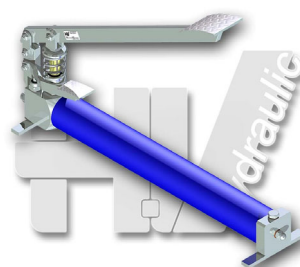

Type	Symbol	Tilslutning Ut	Cm³	Trykk Arb.tr.– max.tr.	Varenr.	Pris
PPSE 15		1/4"	14,130	150—230	HVPPSE15	4.425,-