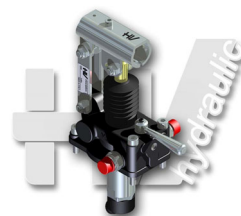

## Håndpumper

Dobbeltvirkende pumpe for enkeltvirkende sylinder, for veggmontering, uten senkeventil.

Type	Symbol	Tilslutning Inn—Ut	Cm <sup>3</sup>	Trykk Arb.tr.- max.tr.	Varenr.	Pris
PMP 20 E		1/2" - 3/8"	20,090	280—350	HVPMP20ES	1.933,-

Dobbeltvirkende pumpe for enkeltvirkende sylinder, med justerbar senkeventil, for tankmontering.

Type	Symbol	Tilslutning Ut	Cm <sup>3</sup>	Trykk Arb.tr.- max.tr.	Varenr.	Pris
PM 12 PM 25 PM 45		3/8" 3/8" 3/8"	12,095 25,280 44,532	320—380 280—350 220—280	HVPM12S HVPM25S HVPM45S	1.935,- 1.958,- 2.015,-

Dobbeltvirkende pumpe for enkeltvirkende sylinder, med justerbar senkeventil, med overtrykksventil, for tankmontering.

Overtrykksventilen er standard innstilt på 100 bar, kan justeres.

Type	Symbol	Tilslutning Ut	Cm <sup>3</sup>	Trykk Arb.tr.- max.tr.	Varenr.	Pris
PM 12 byB PM 45 byB		3/8" 3/8"	12,095 25,280	320—380 280—350	HVPM12byB HVPM45byB	2.059,- 2.229,-

Dobbeltvirkende pumpe for dobbeltvirkende sylinder, med retningsventil (lukket senter), for tankmontering.

Type	Symbol	Tilslutning Ut	Cm <sup>3</sup>	Trykk Arb.tr.– max.tr.	Varenr.	Pris
PMD 12 PMD 25 PMD 45		3/8" 3/8" 3/8"	12,095 25,280 44,532	320—380 280—350 220—280	<b>HVPMD12S</b> <b>HVPMD25S</b> <b>HVPMD45S</b>	2.065,- 2.214,- 2.334,-