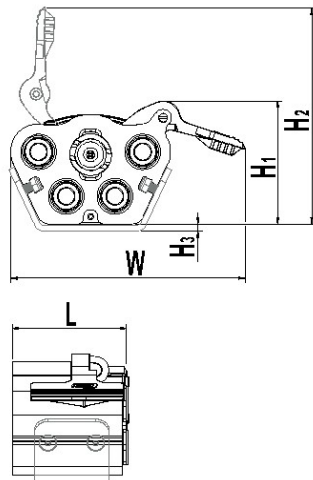

# Multikoplinger

Hun kobling

Han kobling

Type	Han / Hun	Antall Tilkobl.	Tilkobl.	L mm	W mm	H1 mm	H2 mm	H3 mm	Varenr.	Pris
Duo 10	Hun	2	WEO 1/2"	83	168	70	138	5	CJ109322000	5.984,-
Duo 10	Han	2	WEO 3/8"	116	116	66	-	5	CJ109322050	4.500,-
Duo 12,5	Hun	2	WEO 3/4"	98	176	79	139	5	CJ109322001	7.497,-
Duo 12,5	Han	2	WEO 1/2"	138	132	73	-	5	CJ109322051	6.264,-
Duo 19	Hun	2	WEO 3/4"	120	214	107	170	5	CJ109325002	13.958,-
Duo 19	Han	2	WEO 3/4"	182	179	97	-	5	CJ109325052	9.992,-
Quattro 10	Hun	4	WEO 1/2"	83	168	88	155	5	CJ109323000	7.518,-
Quattro 10	Han	4	WEO 3/8"	116	116	83	-	5	CJ109323050	6.379,-
Quattro 10/12,5	Hun	4	WEO 1/2" +WEO 3/4"	98	176	99	159	5	CJ109324000	10.599,-
Quattro 10/12,5	Han	4	WEO 3/8" +WEO 1/2"	138	132	93	-	5	CJ109324050	
Quattro 12,5	Hun	4	WEO 3/4"	98	176	99	159	5	CJ109324001	9.736,-
Quattro 12,5	Han	4	WEO 1/2"	138	132	93	-	5	CJ109324051	
Quattro 12,5/19	Hun	4	WEO 3/4"	120	214	107	170	5	CJ109325000	13.784,-
Quattro 12,5/19	Han	4	WEO 1/2" +WEO 3/4"	182	179	97	-	5	CJ109325050	

### El. Kontakt

Multi-X kan utstyres med el.kontakt for både hun og han side. Settet inneholder alle nødvendige komponenter, samt monteringsveiledning og støvbeskyttelse.

Type	Han / Hun	L mm	W mm	H1 mm	H2 mm	H3 mm	Varenr.	Pris
Duo 10 Duo 10	Hun Han	83 116	168 116	101 97	169 -	5 5	CJ109320010 CJ109320050	
Duo 12,5 Duo 12,5	Hun Han	98 138	176 132	110 104	170 -	5 5	CJ109320011 CJ109320051	
Quattro 10 Quattro 10	Hun Han	83 116	168 116	119 114	186 -	5 5	CJ109320012 CJ109320052	
Quattro 10/12,5 Quattro 10/12,5	Hun Han	98 138	176 132	130 124	190 -	5 5	CJ109320013 CJ109320053	
Quattro 12,5/19 Quattro 12,5/19	Hun Han	120 182	214 179	138 128	201 -	5 5	CJ109320015 CJ109320055	