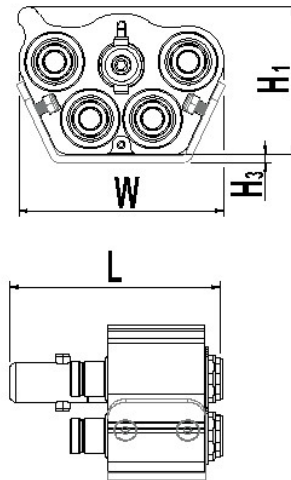

# Multikoplinger

Hun kobling

Han kobling

Type	Han / Hun	Antall Tilkobl.	Tilkobl.	L mm	W mm	H1 mm	H2 mm	H3 mm	Varenr.	Pris
Duo 10	Hun	2	WEO 1/2"	83	168	70	138	5	CJ109322000	5.984,-
Duo 10	Han	2	WEO 3/8"	116	116	66	-	5	CJ109322050	4.500,-
Duo 12,5	Hun	2	WEO 3/4"	98	176	79	139	5	CJ109322001	7.497,-
Duo 12,5	Han	2	WEO 1/2"	138	132	73	-	5	CJ109322051	6.264,-
Duo 19	Hun	2	WEO 3/4"	120	214	107	170	5	CJ109325002	13.958,-
Duo 19	Han	2	WEO 3/4"	182	179	97	-	5	CJ109325052	9.992,-
Quattro 10	Hun	4	WEO 1/2"	83	168	88	155	5	CJ109323000	7.518,-
Quattro 10	Han	4	WEO 3/8"	116	116	83	-	5	CJ109323050	6.379,-
Quattro 10/12,5	Hun	4	WEO 1/2" +WEO 3/4"	98	176	99	159	5	CJ109324000	10.599,-
Quattro 10/12,5	Han	4	WEO 3/8" +WEO 1/2"	138	132	93	-	5	CJ109324050	
Quattro 12,5	Hun	4	WEO 3/4"	98	176	99	159	5	CJ109324001	9.736,-
Quattro 12,5	Han	4	WEO 1/2"	138	132	93	-	5	CJ109324051	
Quattro 12,5/19	Hun	4	WEO 3/4"	120	214	107	170	5	CJ109325000	13.784,-
Quattro 12,5/19	Han	4	WEO 1/2" +WEO 3/4"	182	179	97	-	5	CJ109325050	

### El. Kontakt

Multi-X kan utstyres med el.kontakt for både hun og han side. Settet inneholder alle nødvendige komponenter, samt monteringsveiledning og støvbeskyttelse.

Type	Han / Hun	L mm	W mm	H1 mm	H2 mm	H3 mm	Varenr.	Pris
Duo 10 Duo 10	Hun Han	83 116	168 116	101 97	169 -	5 5	CJ109320010 CJ109320050	
Duo 12,5 Duo 12,5	Hun Han	98 138	176 132	110 104	170 -	5 5	CJ109320011 CJ109320051	
Quattro 10 Quattro 10	Hun Han	83 116	168 116	119 114	186 -	5 5	CJ109320012 CJ109320052	
Quattro 10/12,5 Quattro 10/12,5	Hun Han	98 138	176 132	130 124	190 -	5 5	CJ109320013 CJ109320053	
Quattro 12,5/19 Quattro 12,5/19	Hun Han	120 182	214 179	138 128	201 -	5 5	CJ109320015 CJ109320055	