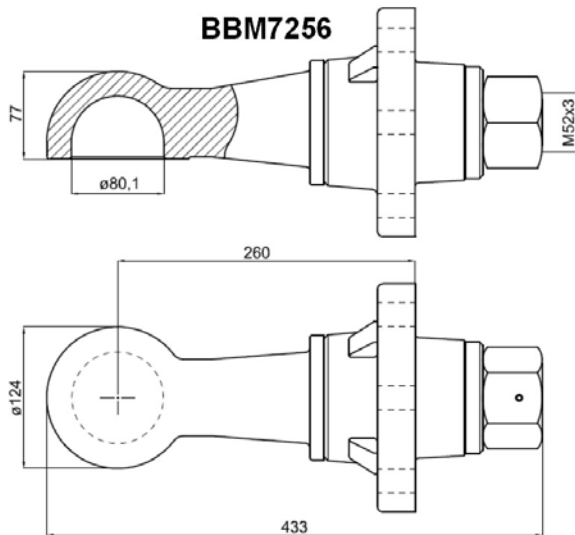

Faste og vribare trekkøyer

Type	Kap. Tonn	Vert. last Tonn	A mm	B Ø Mm	C Ø mm	D Ø mm	E mm	F mm	Vekt kg	Varenr.	Pris pr. stk.
MG18977 - Fast Engelsk standard 	28	2,0	300	110	30	50	100	40	7,1	MG18977 (BBM7931)	713,-
MG18475 - Fast Fransk standard 	20	1,0	283	110	30	50	65	30	4,3	MG18475 (BBM7935)	409,-
MG18976TUV TUV godkjent Fast  	10	1,45	380	100	30,5	40	55	65	7,5	MG18976TUV (BBM7933)	768,-
MG18966 ISO godkjent Vribart  	14 14 28 30	1,7 1,7 2,6 3,5	328 326 384 380	122 120 126 122	35 35 41 37	50,8 50 50,8 50,8	90 90 110 110	135 135 150 150	7,0 7,0 8,6 11,8	MG18966 BBM7926 MG189745M (BBM7040) MG18974ISO29 (BBM7041)	811,- 811,- 1.692,- 2.211,-

Trekkøyer

Vribart trekkøye med flens 30 tonn.

Sveiseplate 200 x 200

Sveiseplate 345 x 200

Type	Kapasitet Tonn	Vertikal Last Tonn	Vekt kg	Varenr.	Pris pr. stk.
Trekkøye med flens, Ø76,8, 20t	20	2,5	25,4	BBM721020	5.582,-
Trekkøye med flens, Ø52, 30t	30	3,5	20,7	BBM721120	5.347,-
Trekkøye med flens, Ø52, 38t	38	4,5	22,3	BBM721220	5.453,-
Sveiseplate 200 x 200, 8 hull			9,1	BBM730720	935,-
Sveiseplate 345 x 200, 15 hull			15,6	BBM730920	1.694,-
Boltesett M20x65, 8 bolter			1,9	BBM710620	453,-

Trekkøyer

Trekkøye med flens Kulekoping

Sveiseplate 200 x 200

Sveiseplate 200 x 200

Type	Kapasitet Tonn	Vertikal Last Tonn	Vekt kg	Varenr.	Pris pr. stk.
Trekkøye med flens, Kulekoping Ø80.	20	2,5	27	BBM7256	6.823,-
Trekkøye med flens, Kulekoping Ø80	20?	4,5?	24,2	BBM728020	6.756,-
Sveiseplate 200 x 200, 8 hull for 7256			9,1	BBM730720	935,-
Sveiseplate 345 x 200, 15 hull			15,6	BBM730920	1.694,-
Boltesett 8 bolter M20x70, 12,9			1,9	BBM7104	453,-