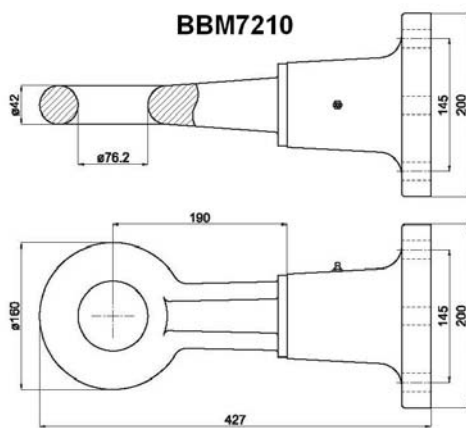

Faste og vribare trekkøyer

Type	Kap. Tonn	Vert. last Tonn	A mm	B Ø Mm	C Ø mm	D Ø mm	E mm	F mm	Vekt kg	Varenr.	Pris pr. stk.
MG18977 - Fast Engelsk standard 	28	2,0	300	110	30	50	100	40	7,1	MG18977 (BBM7931)	713,-
MG18475 - Fast Fransk standard 	20	1,0	283	110	30	50	65	30	4,3	MG18475 (BBM7935)	409,-
MG18976TUV TUV godkjent Fast  	10	1,45	380	100	30,5	40	55	65	7,5	MG18976TUV (BBM7933)	768,-
MG18966 ISO godkjent Vribart  	14 14 28 30	1,7 1,7 2,6 3,5	328 326 384 380	122 120 126 122	35 35 41 37	50,8 50 50,8 50,8	90 90 110 110	135 135 150 150	7,0 7,0 8,6 11,8	MG18966 BBM7926 MG189745M (BBM7040) MG18974ISO29 (BBM7041)	811,- 811,- 1.692,- 2.211,-

Trekkøyer

Vribart trekkøye med flens 30 tonn.

Sveiseplate 200 x 200

Sveiseplate 345 x 200

Type	Kapasitet Tonn	Vertikal Last Tonn	Vekt kg	Varenr.	Pris pr. stk.
Trekkøye med flens, Ø76,8, 20t	20	2,5	25,4	BBM721020	5.582,-
Trekkøye med flens, Ø52, 30t	30	3,5	20,7	BBM721120	5.347,-
Trekkøye med flens, Ø52, 38t	38	4,5	22,3	BBM721220	5.453,-
Sveiseplate 200 x 200, 8 hull			9,1	BBM730720	935,-
Sveiseplate 345 x 200, 15 hull			15,6	BBM730920	1.694,-
Boltesett M20x65, 8 bolter			1,9	BBM710620	453,-

Trekkøyer

Trekkøye med flens Kulekoping

Sveiseplate 200 x 200

Sveiseplate 200 x 200

Type	Kapasitet Tonn	Vertikal Last Tonn	Vekt kg	Varenr.	Pris pr. stk.
Trekkøye med flens, Kulekoping Ø80.	20	2,5	27	BBM7256	6.823,-
Trekkøye med flens, Kulekoping Ø80	20?	4,5?	24,2	BBM728020	6.756,-
Sveiseplate 200 x 200, 8 hull for 7256			9,1	BBM730720	935,-
Sveiseplate 345 x 200, 15 hull			15,6	BBM730920	1.694,-
Boltesett 8 bolter M20x70, 12,9			1,9	BBM7104	453,-