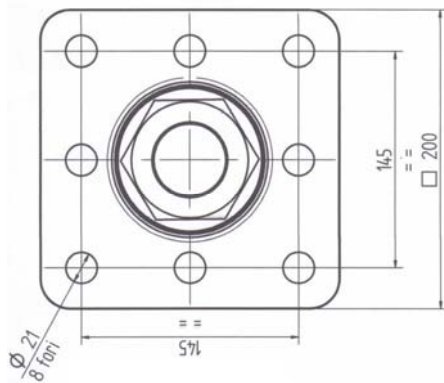

Faste og vribare trekkøyer

Type	Kap. Tonn	Vert. last Tonn	A mm	B Ø Mm	C Ø mm	D Ø mm	E mm	F mm	Vekt kg	Varenr.	Pris pr. stk.
MG18977 - Fast Engelsk standard 	28	2,0	300	110	30	50	100	40	7,1	MG18977 (BBM7931)	713,-
MG18475 - Fast Fransk standard 	20	1,0	283	110	30	50	65	30	4,3	MG18475 (BBM7935)	409,-
MG18976TUV TUV godkjent Fast  	10	1,45	380	100	30,5	40	55	65	7,5	MG18976TUV (BBM7933)	768,-
MG18966 ISO godkjent Vribart  	14 14 28 30	1,7 1,7 2,6 3,5	328 326 384 380	122 120 126 122	35 35 41 37	50,8 50 50,8 50,8	90 90 110 110	135 135 150 150	7,0 7,0 8,6 11,8	MG18966 BBM7926 MG189745M (BBM7040) MG18974ISO29 (BBM7041)	811,- 811,- 1.692,- 2.211,-

Trekkøyer

Vribart trekkøye med flens 30 tonn.

Sveiseplate 200 x 200

Sveiseplate 345 x 200

Type	Kapasitet Tonn	Vertikal Last Tonn	Vekt kg	Varenr.	Pris pr. stk.
Trekkøye med flens, Ø76,8, 20t	20	2,5	25,4	BBM721020	5.582,-
Trekkøye med flens, Ø52, 30t	30	3,5	20,7	BBM721120	5.347,-
Trekkøye med flens, Ø52, 38t	38	4,5	22,3	BBM721220	5.453,-
Sveiseplate 200 x 200, 8 hull			9,1	BBM730720	935,-
Sveiseplate 345 x 200, 15 hull			15,6	BBM730920	1.694,-
Boltesett M20x65, 8 bolter			1,9	BBM710620	453,-

Trekkøyer

Trekkøye med flens Kulekoping

Sveiseplate 200 x 200

Sveiseplate 200 x 200

Type	Kapasitet Tonn	Vertikal Last Tonn	Vekt kg	Varenr.	Pris pr. stk.
Trekkøye med flens, Kulekoping Ø80.	20	2,5	27	BBM7256	6.823,-
Trekkøye med flens, Kulekoping Ø80	20?	4,5?	24,2	BBM728020	6.756,-
Sveiseplate 200 x 200, 8 hull for 7256			9,1	BBM730720	935,-
Sveiseplate 345 x 200, 15 hull			15,6	BBM730920	1.694,-
Boltesett 8 bolter M20x70, 12,9			1,9	BBM7104	453,-