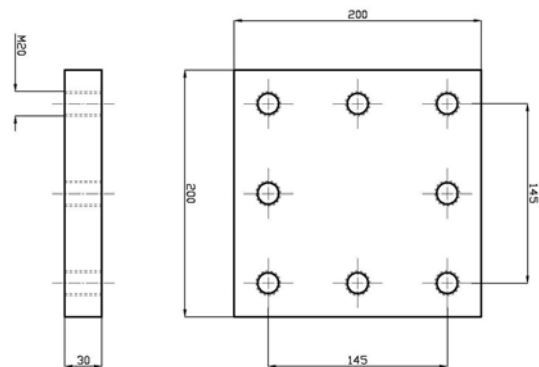

Faste og vribare trekkøyer

Type	Kap. Tonn	Vert. last Tonn	A mm	B Ø Mm	C Ø mm	D Ø mm	E mm	F mm	Vekt kg	Varenr.	Pris pr. stk.
MG18977 - Fast Engelsk standard 	28	2,0	300	110	30	50	100	40	7,1	MG18977 (BBM7931)	713,-
MG18475 - Fast Fransk standard 	20	1,0	283	110	30	50	65	30	4,3	MG18475 (BBM7935)	409,-
MG18976TUV TUV godkjent Fast  	10	1,45	380	100	30,5	40	55	65	7,5	MG18976TUV (BBM7933)	768,-
MG18966 ISO godkjent Vribart  	14 14 28 30	1,7 1,7 2,6 3,5	328 326 384 380	122 120 126 122	35 35 41 37	50,8 50 50,8 50,8	90 90 110 110	135 135 150 150	7,0 7,0 8,6 11,8	MG18966 BBM7926 MG189745M (BBM7040) MG18974ISO29 (BBM7041)	811,- 811,- 1.692,- 2.211,-

Trekkøyer

Vribart trekkøye med flens 30 tonn.

Sveiseplate 200 x 200

Sveiseplate 345 x 200

Type	Kapasitet Tonn	Vertikal Last Tonn	Vekt kg	Varenr.	Pris pr. stk.
Trekkøye med flens, Ø76,8, 20t	20	2,5	25,4	BBM721020	5.582,-
Trekkøye med flens, Ø52, 30t	30	3,5	20,7	BBM721120	5.347,-
Trekkøye med flens, Ø52, 38t	38	4,5	22,3	BBM721220	5.453,-
Sveiseplate 200 x 200, 8 hull			9,1	BBM730720	935,-
Sveiseplate 345 x 200, 15 hull			15,6	BBM730920	1.694,-
Boltesett M20x65, 8 bolter			1,9	BBM710620	453,-

Trekkøyer

Trekkøye med flens Kulekoping

Sveiseplate 200 x 200

Sveiseplate 200 x 200

Type	Kapasitet Tonn	Vertikal Last Tonn	Vekt kg	Varenr.	Pris pr. stk.
Trekkøye med flens, Kulekoping Ø80.	20	2,5	27	BBM7256	6.823,-
Trekkøye med flens, Kulekoping Ø80	20?	4,5?	24,2	BBM728020	6.756,-
Sveiseplate 200 x 200, 8 hull for 7256			9,1	BBM730720	935,-
Sveiseplate 345 x 200, 15 hull			15,6	BBM730920	1.694,-
Boltesett 8 bolter M20x70, 12,9			1,9	BBM7104	453,-