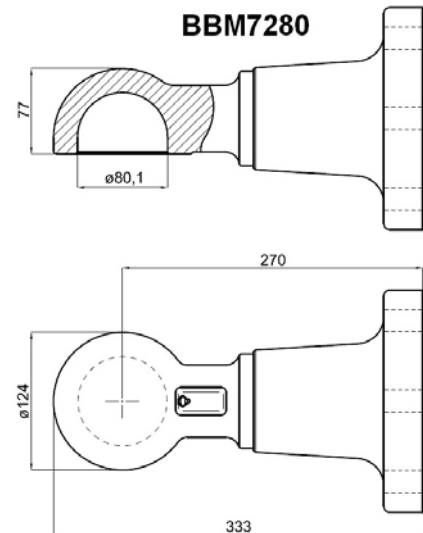

Faste og vribare trekkøyer

Type	Kap. Tonn	Vert. last Tonn	A mm	B Ø Mm	C Ø mm	D Ø mm	E mm	F mm	Vekt kg	Varenr.	Pris pr. stk.
MG18977 - Fast Engelsk standard 	28	2,0	300	110	30	50	100	40	7,1	MG18977 (BBM7931)	713,-
MG18475 - Fast Fransk standard 	20	1,0	283	110	30	50	65	30	4,3	MG18475 (BBM7935)	409,-
MG18976TUV TUV godkjent Fast  	10	1,45	380	100	30,5	40	55	65	7,5	MG18976TUV (BBM7933)	768,-
MG18966 ISO godkjent Vribart  	14 14 28 30	1,7 1,7 2,6 3,5	328 326 384 380	122 120 126 122	35 35 41 37	50,8 50 50,8 50,8	90 90 110 110	135 135 150 150	7,0 7,0 8,6 11,8	MG18966 BBM7926 MG189745M (BBM7040) MG18974ISO29 (BBM7041)	811,- 811,- 1.692,- 2.211,-

Trekkøyer

Vribart trekkøye med flens 30 tonn.

Sveiseplate 200 x 200

Sveiseplate 345 x 200

Type	Kapasitet Tonn	Vertikal Last Tonn	Vekt kg	Varenr.	Pris pr. stk.
Trekkøye med flens, Ø76,8, 20t	20	2,5	25,4	BBM721020	5.582,-
Trekkøye med flens, Ø52, 30t	30	3,5	20,7	BBM721120	5.347,-
Trekkøye med flens, Ø52, 38t	38	4,5	22,3	BBM721220	5.453,-
Sveiseplate 200 x 200, 8 hull			9,1	BBM730720	935,-
Sveiseplate 345 x 200, 15 hull			15,6	BBM730920	1.694,-
Boltesett M20x65, 8 bolter			1,9	BBM710620	453,-

Trekkøyer

Trekkøye med flens Kulekoping

Sveiseplate 200 x 200

Sveiseplate 200 x 200

Type	Kapasitet Tonn	Vertikal Last Tonn	Vekt kg	Varenr.	Pris pr. stk.
Trekkøye med flens, Kulekoping Ø80.	20	2,5	27	BBM7256	6.823,-
Trekkøye med flens, Kulekoping Ø80	20?	4,5?	24,2	BBM728020	6.756,-
Sveiseplate 200 x 200, 8 hull for 7256			9,1	BBM730720	935,-
Sveiseplate 345 x 200, 15 hull			15,6	BBM730920	1.694,-
Boltesett 8 bolter M20x70, 12,9			1,9	BBM7104	453,-