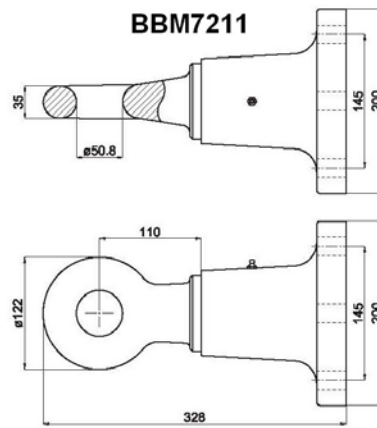

Faste og vribare trekkøyer

Type	Kap. Tonn	Vert. last Tonn	A mm	B Ø Mm	C Ø mm	D Ø mm	E mm	F mm	Vekt kg	Varenr.	Pris pr. stk.
MG18977 - Fast Engelsk standard 	28	2,0	300	110	30	50	100	40	7,1	MG18977 (BBM7931)	713,-
MG18475 - Fast Fransk standard 	20	1,0	283	110	30	50	65	30	4,3	MG18475 (BBM7935)	409,-
MG18976TUV TUV godkjent Fast  	10	1,45	380	100	30,5	40	55	65	7,5	MG18976TUV (BBM7933)	768,-
MG18966 ISO godkjent Vribart  	14 14 28 30	1,7 1,7 2,6 3,5	328 326 384 380	122 120 126 122	35 35 41 37	50,8 50 50,8 50,8	90 90 110 110	135 135 150 150	7,0 7,0 8,6 11,8	MG18966 BBM7926 MG189745M (BBM7040) MG18974ISO29 (BBM7041)	811,- 811,- 1.692,- 2.211,-

Trekkøyer

Vribart trekkøye med flens 30 tonn.

Sveiseplate 200 x 200

Sveiseplate 345 x 200

Type	Kapasitet Tonn	Vertikal Last Tonn	Vekt kg	Varenr.	Pris pr. stk.
Trekkøye med flens, Ø76,8, 20t	20	2,5	25,4	BBM721020	5.582,-
Trekkøye med flens, Ø52, 30t	30	3,5	20,7	BBM721120	5.347,-
Trekkøye med flens, Ø52, 38t	38	4,5	22,3	BBM721220	5.453,-
Sveiseplate 200 x 200, 8 hull			9,1	BBM730720	935,-
Sveiseplate 345 x 200, 15 hull			15,6	BBM730920	1.694,-
Boltesett M20x65, 8 bolter			1,9	BBM710620	453,-

Trekkøyer

Trekkøye med flens Kulekoping

Sveiseplate 200 x 200

Sveiseplate 200 x 200

Type	Kapasitet Tonn	Vertikal Last Tonn	Vekt kg	Varenr.	Pris pr. stk.
Trekkøye med flens, Kulekoping Ø80.	20	2,5	27	BBM7256	6.823,-
Trekkøye med flens, Kulekoping Ø80	20?	4,5?	24,2	BBM728020	6.756,-
Sveiseplate 200 x 200, 8 hull for 7256			9,1	BBM730720	935,-
Sveiseplate 345 x 200, 15 hull			15,6	BBM730920	1.694,-
Boltesett 8 bolter M20x70, 12,9			1,9	BBM7104	453,-