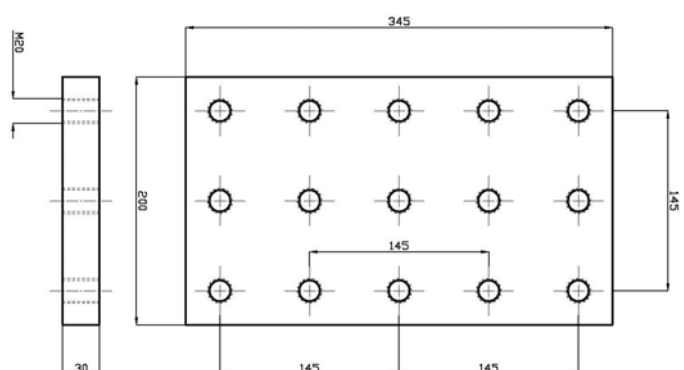

Faste og vribare trekkøyer

Type	Kap. Tonn	Vert. last Tonn	A mm	B Ø Mm	C Ø mm	D Ø mm	E mm	F mm	Vekt kg	Varenr.	Pris pr. stk.
MG18977 - Fast Engelsk standard 	28	2,0	300	110	30	50	100	40	7,1	MG18977 (BBM7931)	713,-
MG18475 - Fast Fransk standard 	20	1,0	283	110	30	50	65	30	4,3	MG18475 (BBM7935)	409,-
MG18976TUV TUV godkjent Fast  	10	1,45	380	100	30,5	40	55	65	7,5	MG18976TUV (BBM7933)	768,-
MG18966 ISO godkjent Vribart  	14 14 28 30	1,7 1,7 2,6 3,5	328 326 384 380	122 120 126 122	35 35 41 37	50,8 50 50,8 50,8	90 90 110 110	135 135 150 150	7,0 7,0 8,6 11,8	MG18966 BBM7926 MG189745M (BBM7040) MG18974ISO29 (BBM7041)	811,- 811,- 1.692,- 2.211,-

Trekkøyer

Vribart trekkøye med flens 30 tonn.

Sveiseplate 200 x 200

Sveiseplate 345 x 200

Type	Kapasitet Tonn	Vertikal Last Tonn	Vekt kg	Varenr.	Pris pr. stk.
Trekkøye med flens, Ø76,8, 20t	20	2,5	25,4	BBM721020	5.582,-
Trekkøye med flens, Ø52, 30t	30	3,5	20,7	BBM721120	5.347,-
Trekkøye med flens, Ø52, 38t	38	4,5	22,3	BBM721220	5.453,-
Sveiseplate 200 x 200, 8 hull			9,1	BBM730720	935,-
Sveiseplate 345 x 200, 15 hull			15,6	BBM730920	1.694,-
Boltesett M20x65, 8 bolter			1,9	BBM710620	453,-

Trekkøyer

Trekkøye med flens Kulekoping

Sveiseplate 200 x 200

Sveiseplate 200 x 200

Type	Kapasitet Tonn	Vertikal Last Tonn	Vekt kg	Varenr.	Pris pr. stk.
Trekkøye med flens, Kulekoping Ø80.	20	2,5	27	BBM7256	6.823,-
Trekkøye med flens, Kulekoping Ø80	20?	4,5?	24,2	BBM728020	6.756,-
Sveiseplate 200 x 200, 8 hull for 7256			9,1	BBM730720	935,-
Sveiseplate 345 x 200, 15 hull			15,6	BBM730920	1.694,-
Boltesett 8 bolter M20x70, 12,9			1,9	BBM7104	453,-