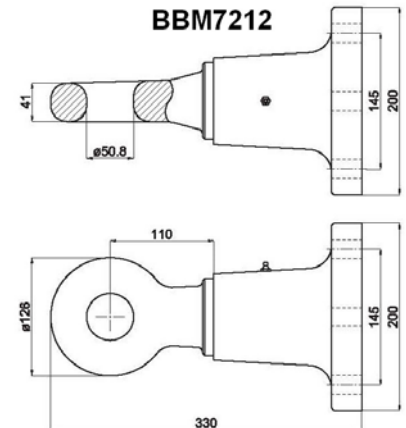

Faste og vribare trekkøyer

Type	Kap. Tonn	Vert. last Tonn	A mm	B Ø Mm	C Ø mm	D Ø mm	E mm	F mm	Vekt kg	Varenr.	Pris pr. stk.
MG18977 - Fast Engelsk standard 	28	2,0	300	110	30	50	100	40	7,1	MG18977 (BBM7931)	713,-
MG18475 - Fast Fransk standard 	20	1,0	283	110	30	50	65	30	4,3	MG18475 (BBM7935)	409,-
MG18976TUV TUV godkjent Fast  	10	1,45	380	100	30,5	40	55	65	7,5	MG18976TUV (BBM7933)	768,-
MG18966 ISO godkjent Vribart  	14 14 28 30	1,7 1,7 2,6 3,5	328 326 384 380	122 120 126 122	35 35 41 37	50,8 50 50,8 50,8	90 90 110 110	135 135 150 150	7,0 7,0 8,6 11,8	MG18966 BBM7926 MG189745M (BBM7040) MG18974ISO29 (BBM7041)	811,- 811,- 1.692,- 2.211,-

Trekkøyer

Vribart trekkøye med flens 30 tonn.

Sveiseplate 200 x 200

Sveiseplate 345 x 200

Type	Kapasitet Tonn	Vertikal Last Tonn	Vekt kg	Varenr.	Pris pr. stk.
Trekkøye med flens, Ø76,8, 20t	20	2,5	25,4	BBM721020	5.582,-
Trekkøye med flens, Ø52, 30t	30	3,5	20,7	BBM721120	5.347,-
Trekkøye med flens, Ø52, 38t	38	4,5	22,3	BBM721220	5.453,-
Sveiseplate 200 x 200, 8 hull			9,1	BBM730720	935,-
Sveiseplate 345 x 200, 15 hull			15,6	BBM730920	1.694,-
Boltesett M20x65, 8 bolter			1,9	BBM710620	453,-

Trekkøyer

Trekkøye med flens Kulekoping

Sveiseplate 200 x 200

Sveiseplate 200 x 200

Type	Kapasitet Tonn	Vertikal Last Tonn	Vekt kg	Varenr.	Pris pr. stk.
Trekkøye med flens, Kulekoping Ø80.	20	2,5	27	BBM7256	6.823,-
Trekkøye med flens, Kulekoping Ø80	20?	4,5?	24,2	BBM728020	6.756,-
Sveiseplate 200 x 200, 8 hull for 7256			9,1	BBM730720	935,-
Sveiseplate 345 x 200, 15 hull			15,6	BBM730920	1.694,-
Boltesett 8 bolter M20x70, 12,9			1,9	BBM7104	453,-