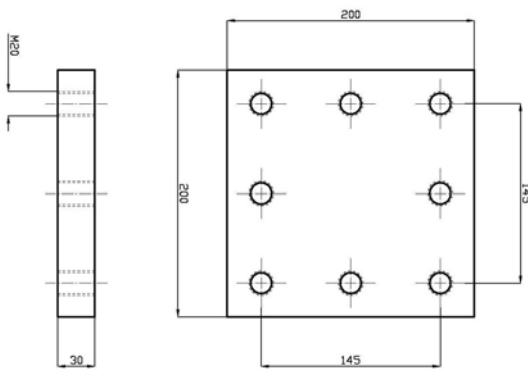

Faste og vribare trekkøyer

Type	Kap. Tonn	Vert. last Tonn	A mm	B Ø Mm	C Ø mm	D Ø mm	E mm	F mm	Vekt kg	Varenr.	Pris pr. stk.
MG18977 - Fast Engelsk standard 	28	2,0	300	110	30	50	100	40	7,1	MG18977 (BBM7931)	713,-
MG18475 - Fast Fransk standard 	20	1,0	283	110	30	50	65	30	4,3	MG18475 (BBM7935)	409,-
MG18976TUV TUV godkjent Fast  	10	1,45	380	100	30,5	40	55	65	7,5	MG18976TUV (BBM7933)	768,-
MG18966 ISO godkjent Vribart  	14 14 28 30	1,7 1,7 2,6 3,5	328 326 384 380	122 120 126 122	35 35 41 37	50,8 50 50,8 50,8	90 90 110 110	135 135 150 150	7,0 7,0 8,6 11,8	MG18966 BBM7926 MG189745M (BBM7040) MG18974ISO29 (BBM7041)	811,- 811,- 1.692,- 2.211,-

Trekkøyer

Vribart trekkøye med flens 30 tonn.

Sveiseplate 200 x 200

Sveiseplate 345 x 200

Type	Kapasitet Tonn	Vertikal Last Tonn	Vekt kg	Varenr.	Pris pr. stk.
Trekkøye med flens, Ø76,8, 20t	20	2,5	25,4	BBM721020	5.582,-
Trekkøye med flens, Ø52, 30t	30	3,5	20,7	BBM721120	5.347,-
Trekkøye med flens, Ø52, 38t	38	4,5	22,3	BBM721220	5.453,-
Sveiseplate 200 x 200, 8 hull			9,1	BBM730720	935,-
Sveiseplate 345 x 200, 15 hull			15,6	BBM730920	1.694,-
Boltesett M20x65, 8 bolter			1,9	BBM710620	453,-

Trekkøyer

Trekkøye med flens Kulekoping

Sveiseplate 200 x 200

Sveiseplate 200 x 200

Type	Kapasitet Tonn	Vertikal Last Tonn	Vekt kg	Varenr.	Pris pr. stk.
Trekkøye med flens, Kulekoping Ø80.	20	2,5	27	BBM7256	6.823,-
Trekkøye med flens, Kulekoping Ø80	20?	4,5?	24,2	BBM728020	6.756,-
Sveiseplate 200 x 200, 8 hull for 7256			9,1	BBM730720	935,-
Sveiseplate 345 x 200, 15 hull			15,6	BBM730920	1.694,-
Boltesett 8 bolter M20x70, 12,9			1,9	BBM7104	453,-